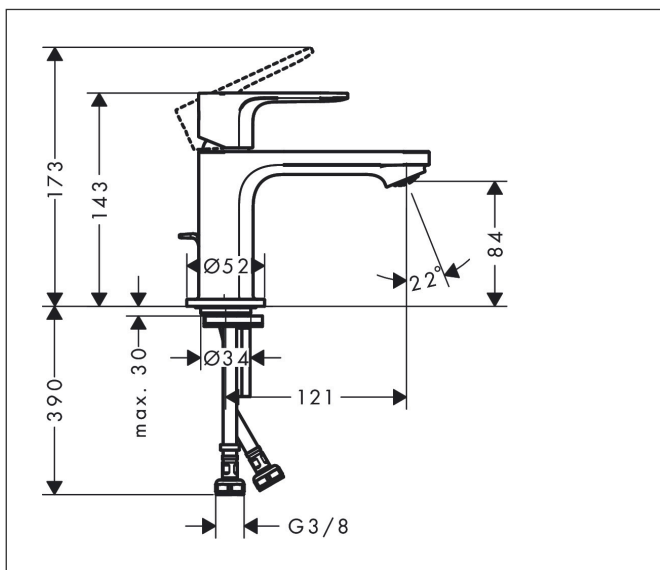

Ritning

Teknologi

Koder/standarder

- PA-IX 38265/IO