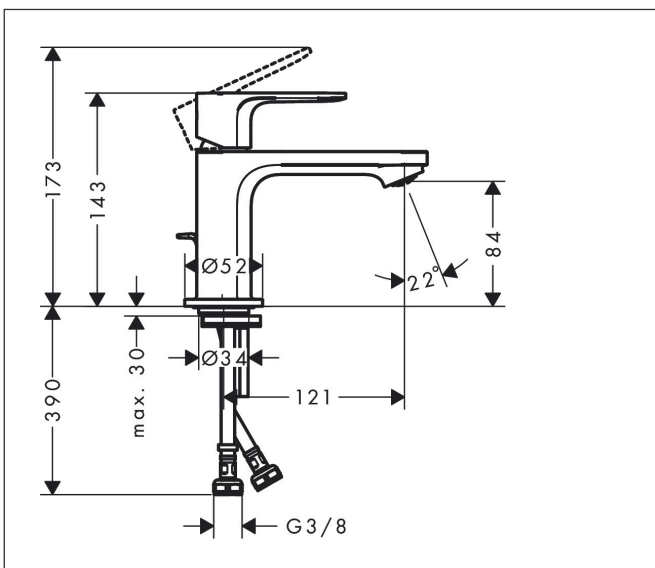

Ritning

Teknologi

Certifikat

Koder/standarder

- STA 1803