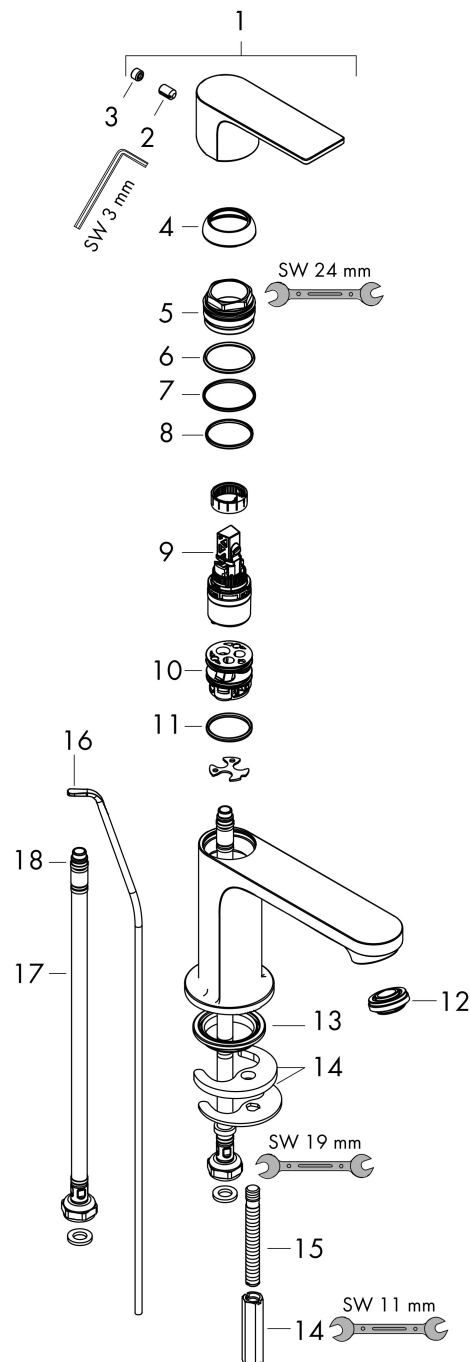

Varumärke	hansgrohe
Art. Namn	Rebris E 1-grepps tvättställsblandare 80 CoolStart med lyftventil
Art. Nr.	72553670
RSK-nr.	8275152
Ytskikt	Matt svart
Pos	1

Reservdelsritning för byggnadsår: >06/22