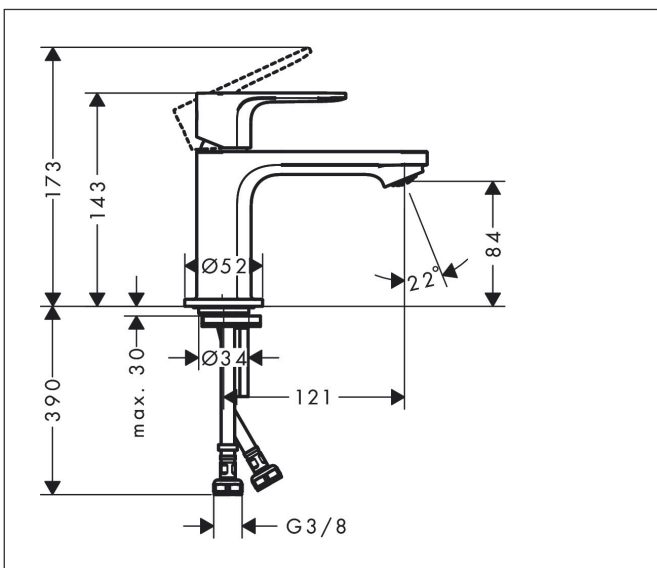

Varumärke	hansgrohe
Art. Namn	Rebris E 1-grepps tvättställsblandare 80 CoolStart utan bottenventil
Art. Nr.	72554000
RSK-nr.	8275153
Ytskikt	Krom
Pos	1

Produktbild

Funktioner

- ComfortZone: 80
- överhäng: 121 mm
- kranhöjd: 84 mm
- handtagsvariant: spakhandtag
- stråltyp: normalstråle
- maximal flödesmängd vid 3 bar: 5 l/min
- keramisk avstängning
- temperaturbegränsning inställningsbar
- ljudklass: I
- flödesklass: O
- EU taxonomy: max. 6 l/min - Substantial Contribution (SC) möjligt
- LEED: 35 % reduktion - max. 5,4 l/min
- BREEAM: nivå 2 - max. 7,5 l/min

Ritning

Teknologi

Certifikat

Koder/standarder

- STA 1803

Varumärke hansgrohe
 Art. Namn **Rebris E** 1-grepps tvättställsblandare 80 CoolStart utan bottenventil
 Art. Nr. 72554000
 RSK-nr. 8275153
 Ytskikt Krom
 Pos 1

Flödesdiagram

Varumärke	hansgrohe
Art. Namn	Rebris E 1-grepps tvättställsblandare 80 CoolStart utan bottenventil
Art. Nr.	72554000
RSK-nr.	8275153
Ytskikt	Krom
Pos	1

Reservdelsritning för byggnadsår: >06/22

Varumärke hansgrohe
 Art. Namn **Rebris E** 1-grepps tvättställsblandare 80 CoolStart utan bottenventil
 Art. Nr. 72554000
 RSK-nr. 8275153
 Ytskikt Krom
 Pos 1

Reservdelstilla för byggnadsår: >06/22

Pos.	Beskrivning	Art.nr.
1	Grepp	94645000
2	null	96029000
3	täckbricka, grepp	95704000
4	null	98863000
5	Mutter	98864000
6	O-ring 24x2	98388000
7	O-ring 27x1,5	92527000
8	O-ring 25x1,5	98146000
9	Kartusch kpl.	95973001
10	Adapter till kartusch	95975000
11	O-ring 23x2	98398000
12	Luftblandare M24x1 (5 l/min)	94364000
13	Tätning Ø 42	98722000
14	null	96016000
15	Skruv M8 x 68	97736000
16	Anslutningsslang 450 mm M8x0,75 G3/8	97206000
17	O-ring 6,6x1,6	93019000