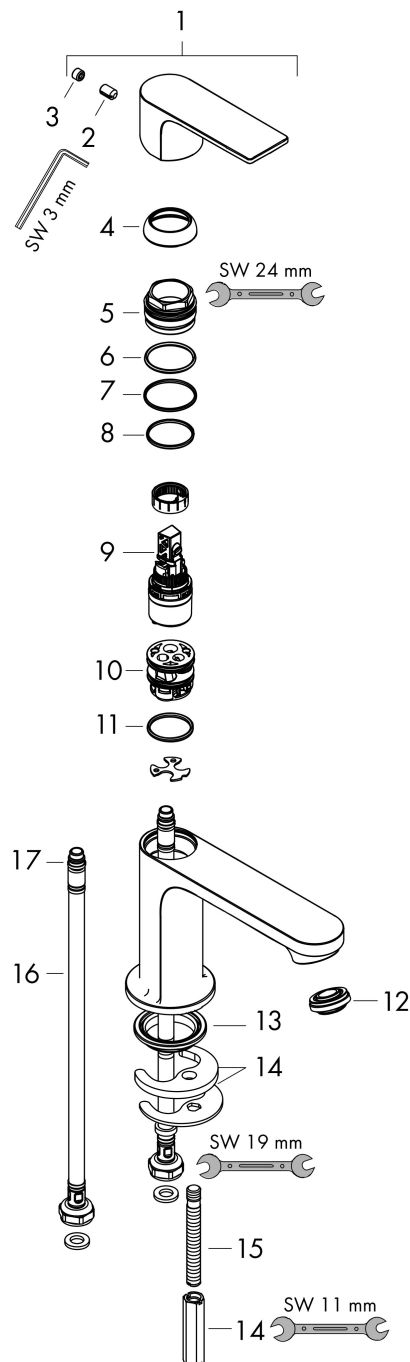

Varumärke	hansgrohe
Art. Namn	Rebris E 1-grepps tvättställsblandare 80 CoolStart utan bottenventil
Art. Nr.	72554000
RSK-nr.	8275153
Ytskikt	Krom
Pos	1

Produktbild

Funktioner

- ComfortZone: 80
- överhäng: 121 mm
- kranhöjd: 84 mm
- handtagsvariant: spakhandtag
- stråltyp: normalstråle
- maximal flödesmängd vid 3 bar: 5 l/min
- keramisk avstängning
- temperaturbegränsning inställningsbar
- ljudklass: I
- flödesklass: O
- EU taxonomy: max. 6 l/min - Substantial Contribution (SC) möjligt
- LEED: 35 % reduktion - max. 5,4 l/min
- BREEAM: nivå 2 - max. 7,5 l/min

Ritning

Teknologi

Certifikat

Koder/standarder

- STA 1803

Varumärke hansgrohe
 Art. Namn **Rebris E** 1-grepps tvättställsblandare 80 CoolStart utan bottenventil
 Art. Nr. 72554000
 RSK-nr. 8275153
 Ytskikt Krom
 Pos 1

Flödesdiagram

Varumärke	hansgrohe
Art. Namn	Rebris E 1-grepps tvättställsblandare 80 CoolStart utan bottenventil
Art. Nr.	72554000
RSK-nr.	8275153
Ytskikt	Krom
Pos	1

Reservdelsritning för byggnadsår: >06/22

Varumärke hansgrohe
 Art. Namn **Rebris E** 1-grepps tvättställsblandare 80 CoolStart utan bottenventil
 Art. Nr. 72554000
 RSK-nr. 8275153
 Ytskikt Krom
 Pos 1

Reservdelstilla för byggnadsår: >06/22

Pos.	Beskrivning	Art.nr.
1	Grepp	94645000
2	null	96029000
3	täckbricka, grepp	95704000
4	null	98863000
5	Mutter	98864000
6	O-ring 24x2	98388000
7	O-ring 27x1,5	92527000
8	O-ring 25x1,5	98146000
9	Kartusch kpl.	95973001
10	Adapter till kartusch	95975000
11	O-ring 23x2	98398000
12	Luftblandare M24x1 (5 l/min)	94364000
13	Tätning Ø 42	98722000
14	null	96016000
15	Skruv M8 x 68	97736000
16	Anslutningsslang 450 mm M8x0,75 G3/8	97206000
17	O-ring 6,6x1,6	93019000