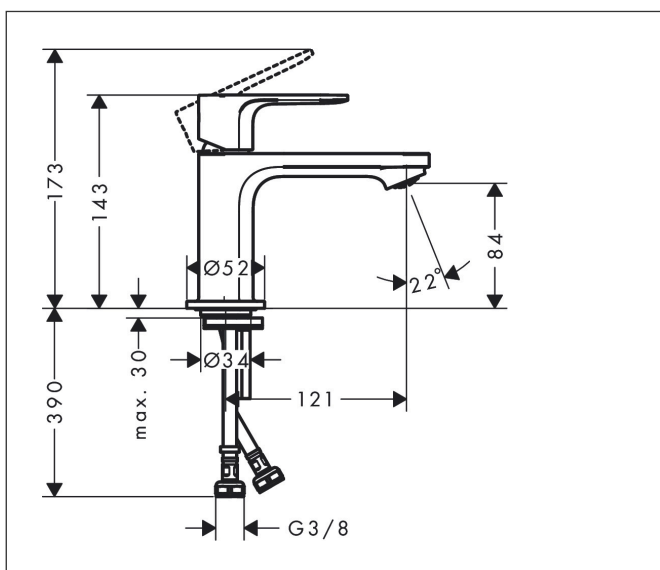

Varumärke hansgrohe
 Art. Namn **Rebris E** 1-grepps tvättställsblandare 80 CoolStart utan bottenventil
 Art. Nr. 72554000
 Ytskikt Krom
 Pos 1

Produktbild

Funktioner

- ComfortZone 80
- överhäng: 121 mm
- kranhöjd: 84 mm
- stråltyp: normalstråle
- maximal flödesmängd vid 3 bar: 5 l/min
- keramisk blandarsystem
- temperaturbegränsning inställningsbar
- ljudklass: I
- flödesklass: O

Ritning

Teknologi

Koder/standarder

- PA-IX 38265/IO