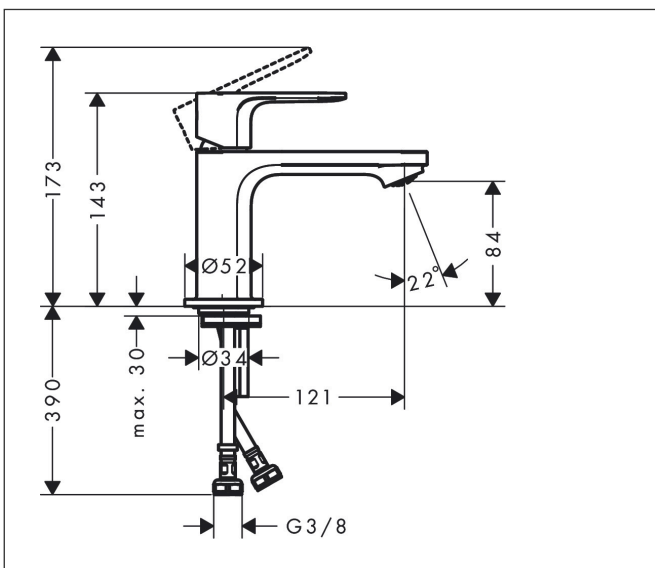

Varumärke	hansgrohe
Art. Namn	Rebris E 1-grepps tvättställsblandare 80 CoolStart utan bottenventil
Art. Nr.	72554670
RSK-nr.	8275154
Ytskikt	Matt svart
Pos	1

Produktbild

Funktioner

- ComfortZone: 80
- överhäng: 121 mm
- kranhöjd: 84 mm
- handtagsvariant: spakhandtag
- stråltyp: normalstråle
- maximal flödesmängd vid 3 bar: 5 l/min
- keramisk avstängning
- temperaturbegränsning inställningsbar
- ljudklass: I
- flödesklass: O
- EU taxonomy: max. 6 l/min - Substantial Contribution (SC) möjligt
- LEED: 35 % reduktion - max. 5,4 l/min
- BREEAM: nivå 2 - max. 7,5 l/min

Ritning

Teknologi

Certifikat

Koder/standarder

- STA 1803

Varumärke hansgrohe
 Art. Namn **Rebris E** 1-grepps tvättställsblandare 80 CoolStart utan bottenventil
 Art. Nr. 72554670
 RSK-nr. 8275154
 Ytskikt Matt svart
 Pos 1

Flödesdiagram

Varumärke	hansgrohe
Art. Namn	Rebris E 1-grepps tvättställsblandare 80 CoolStart utan bottenventil
Art. Nr.	72554670
RSK-nr.	8275154
Ytskikt	Matt svart
Pos	1

Reservdelsritning för byggnadsår: >06/22

Varumärke hansgrohe
 Art. Namn **Rebris E** 1-grepps tvättställsblandare 80 CoolStart utan bottenventil
 Art. Nr. 72554670
 RSK-nr. 8275154
 Ytskikt Matt svart
 Pos 1

Reservdelista för byggnadsår: >06/22