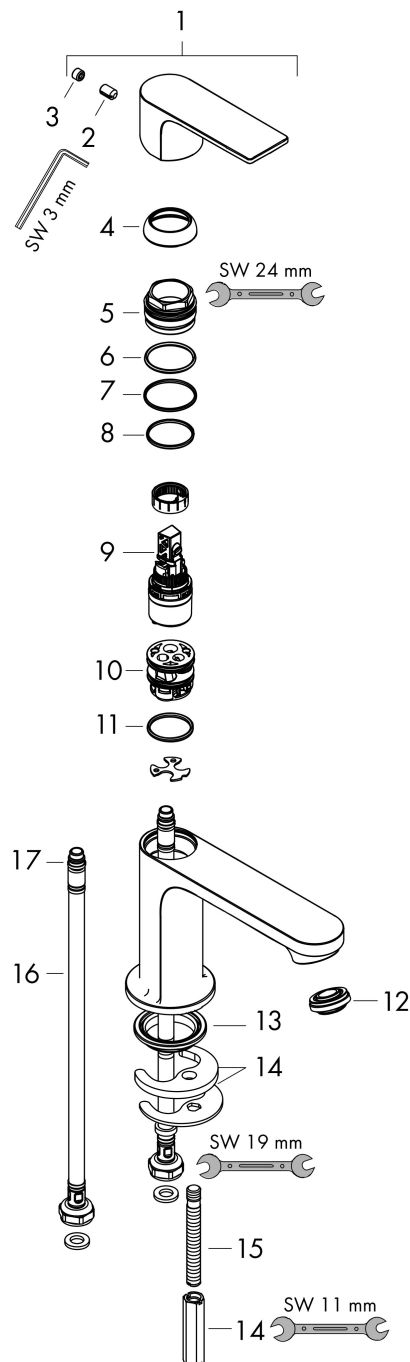

Varumärke	hansgrohe
Art. Namn	Rebris E 1-grepps tvättställsblandare 80 CoolStart utan bottenventil
Art. Nr.	72554670
RSK-nr.	8275154
Ytskikt	Matt svart
Pos	1

Produktbild

Funktioner

- ComfortZone: 80
- överhäng: 121 mm
- kranhöjd: 84 mm
- handtagsvariant: spakhandtag
- stråltyp: normalstråle
- maximal flödesmängd vid 3 bar: 5 l/min
- keramisk avstängning
- temperaturbegränsning inställningsbar
- ljudklass: I
- flödesklass: O
- EU taxonomy: max. 6 l/min - Substantial Contribution (SC) möjligt
- LEED: 35 % reduktion - max. 5,4 l/min
- BREEAM: nivå 2 - max. 7,5 l/min

Ritning

Teknologi

Certifikat

Koder/standarder

- STA 1803

Varumärke hansgrohe
 Art. Namn **Rebris E** 1-grepps tvättställsblandare 80 CoolStart utan bottenventil
 Art. Nr. 72554670
 RSK-nr. 8275154
 Ytskikt Matt svart
 Pos 1

Flödesdiagram

Varumärke	hansgrohe
Art. Namn	Rebris E 1-grepps tvättställsblandare 80 CoolStart utan bottenventil
Art. Nr.	72554670
RSK-nr.	8275154
Ytskikt	Matt svart
Pos	1

Reservdelsritning för byggnadsår: >06/22

Pos.	Beskrivning	Art.nr.
1	Grepp	94645670
2	null	96029000
3	täckbricka, grepp	95704610
4	null	98863670
5	Mutter	98864000
6	O-ring 24x2	98388000
7	O-ring 27x1,5	92527000
8	O-ring 25x1,5	98146000
9	Kartusch kpl.	95973001
10	Adapter till kartusch	95975000
11	O-ring 23x2	98398000
12	Luftblandare M24x1 (5 l/min)	94364000
13	Tätning Ø 42	98722000
14	null	96016000
15	Skruv M8 x 68	97736000
16	Anslutningsslang 450 mm M8x0,75 G3/8	97206000
17	O-ring 6,6x1,6	93019000