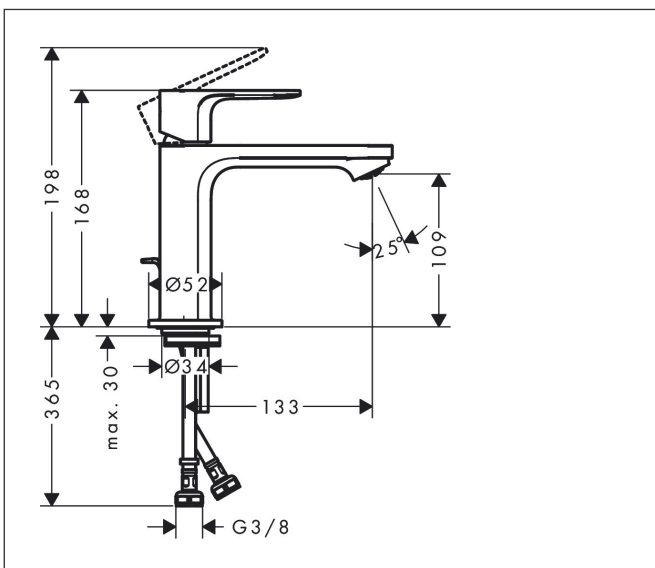

Varumärke	hansgrohe
Art. Namn	Rebris E 1-grepps tvättställsblandare 110 med lyftventil
Art. Nr.	72557000
RSK-nr.	8275155
Ytsikt	Krom
Pos	1

Produktbild

Funktioner

- består av: 1-grepps tvättställsblandare, bottenventil
- ComfortZone: 110
- överhäng: 133 mm
- kranhöjd: 109 mm
- handtagsvariant: spakhandtag
- stråltyp: normalstråle
- maximal flödesmängd vid 3 bar: 5 l/min
- keramisk avstängning
- temperaturbegränsning inställningsbar
- Lyftventil G 1/4
- material bottenventil: syntetisk
- ljudklass: I
- flödesklass: O
- EU taxonomy: max. 6 l/min - Substantial Contribution (SC) möjligt
- LEED: 35 % reduktion - max. 5,4 l/min
- BREEAM: nivå 2 - max. 7,5 l/min

Ritning

Teknologi

Certifikat

Koder/standarder

- STA 1803

Varumärke hansgrohe
 Art. Namn **Rebris E** 1-grepps tvättställsblandare 110 med lyftventil
 Art. Nr. 72557000
 RSK-nr. 8275155
 Ytskikt Krom
 Pos 1