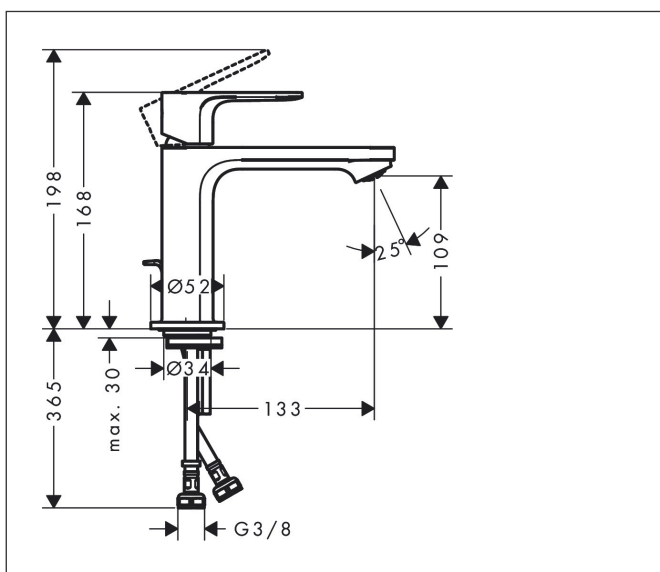

Varumärke hansgrohe
 Art. Namn **Rebris E** 1-grepps tvättställsblandare 110 med lyftventil
 Art. Nr. 72557670
 Ytskikt Matt svart
 Pos 1

Produktbild

Funktioner

- består av: 1-grepps tvättställsblandare, bottenventil
- ComfortZone 110
- överhäng: 133 mm
- kranhöjd: 109 mm
- stråltyp: normalstråle
- maximal flödesmängd vid 3 bar: 5 l/min
- keramisk blandarsystem
- temperaturbegränsning inställningsbar
- med lyftventil
- material bottenventil: syntetisk
- ljudklass: I
- flödesklass: O

Ritning

Teknologi

Koder/standarder

- PA-IX 38264/IO