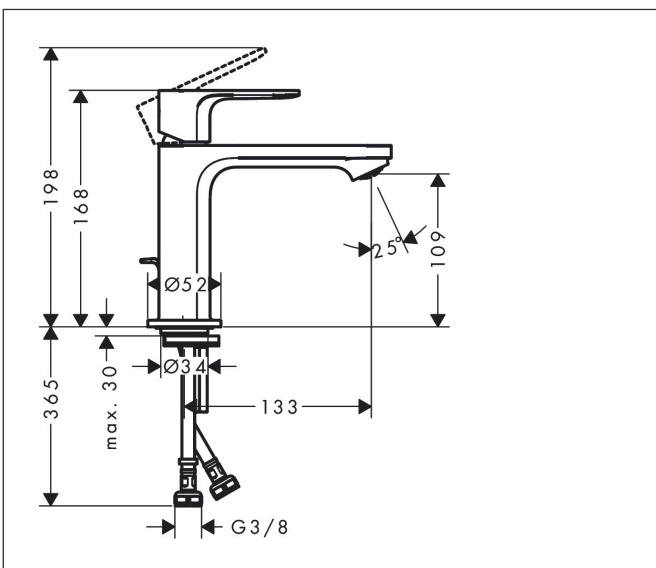

Varumärke	hansgrohe
Art. Namn	Rebris E 1-grepps tvättställsblandare 110 med lyftventil
Art. Nr.	72557670
RSK-nr.	8275156
Ytskikt	Matt svart
Pos	1

Produktbild

Funktioner

- består av: 1-grepps tvättställsblandare, bottenventil
- ComfortZone: 110
- överhäng: 133 mm
- kranhöjd: 109 mm
- handtagsvariant: spakhandtag
- stråltyp: normalstråle
- maximal flödesmängd vid 3 bar: 5 l/min
- keramisk avstängning
- temperaturbegränsning inställningsbar
- Lyftventil G 1/4
- material bottenventil: syntetisk
- ljudklass: I
- flödesklass: O
- EU taxonomy: max. 6 l/min - Substantial Contribution (SC) möjligt
- LEED: 35 % reduktion - max. 5,4 l/min
- BREEAM: nivå 2 - max. 7,5 l/min

Ritning

Teknologi

Certifikat

Koder/standarder

- STA 1803

Varumärke hansgrohe
 Art. Namn **Rebris E** 1-grepps tvättställsblandare 110 med lyftventil
 Art. Nr. 72557670
 RSK-nr. 8275156
 Ytskikt Matt svart
 Pos 1

Flödesdiagram

Varumärke	hansgrohe
Art. Namn	Rebris E 1-grepps tvättställsblandare 110 med lyftventil
Art. Nr.	72557670
RSK-nr.	8275156
Ytskikt	Matt svart
Pos	1

Reservdelsritning för byggnadsår: >06/22

Varumärke hansgrohe
 Art. Namn **Rebris E** 1-grepps tvättställsblandare 110 med lyftventil
 Art. Nr. 72557670
 RSK-nr. 8275156
 Ytskikt Matt svart
 Pos 1

Reservdelstilla för byggnadsår: >06/22

Pos.	Beskrivning	Art.nr.
1	Grepp	94643670
2	täckbricka, grepp	95704610
3	null	96029000
4	null	98863670
5	Mutter	98864000
6	O-ring 24x2	98388000
7	O-ring 27x1,5	92527000
8	O-ring 25x1,5	98146000
9	Kartusch kpl.	95973001
10	Adapter till kartusch	98866000
11	O-ring 23x2	98398000
12	Luftblandare M24x1 (5 l/min)	94364000
13	Tätning Ø 42	98722000
14	null	96016000
15	Skruv M8 x 68	97736000
16	Lyftstång	96657670
17	Anslutningsslang 450 mm M8x0,75 G3/8	97206000
18	O-ring 6,6x1,6	93019000
a	Avlöppsventil	92168670