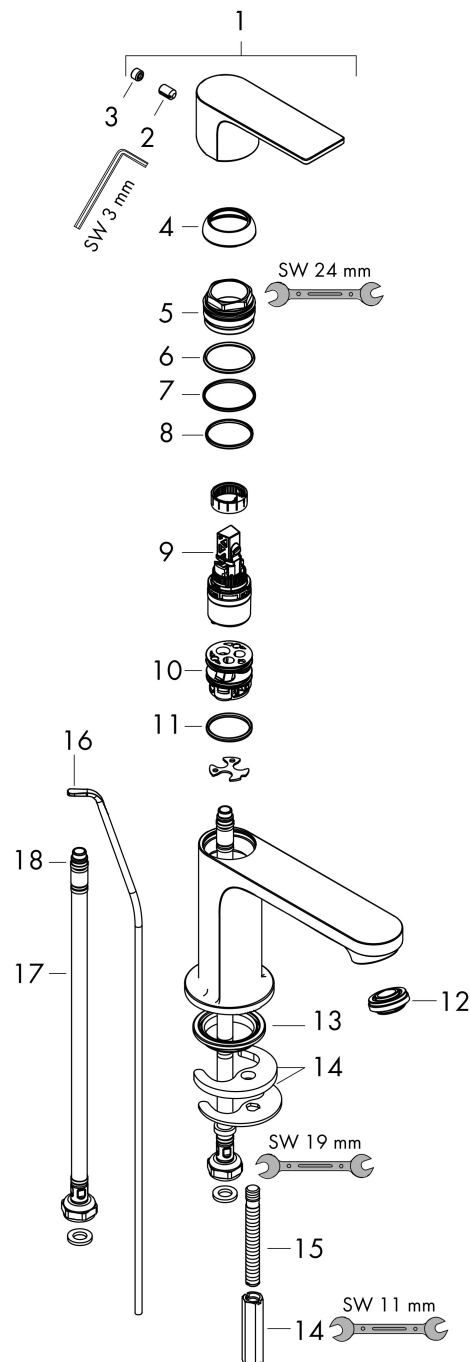

Varumärke	hansgrohe
Art. Namn	Rebris E 1-grepps tvättställsblandare 110 med lyftventil
Art. Nr.	72557670
RSK-nr.	8275156
Ytskikt	Matt svart
Pos	1

Produktbild

Funktioner

- består av: 1-grepps tvättställsblandare, bottenventil
- ComfortZone: 110
- överhäng: 133 mm
- kranhöjd: 109 mm
- handtagsvariant: spakhandtag
- stråltyp: normalstråle
- maximal flödesmängd vid 3 bar: 5 l/min
- keramisk avstängning
- temperaturbegränsning inställningsbar
- Lyftventil G 1/4
- material bottenventil: syntetisk
- ljudklass: I
- flödesklass: O
- EU taxonomy: max. 6 l/min - Substantial Contribution (SC) möjligt
- LEED: 35 % reduktion - max. 5,4 l/min
- BREEAM: nivå 2 - max. 7,5 l/min

Ritning

Teknologi

Certifikat

Koder/standarder

- STA 1803

Varumärke hansgrohe
 Art. Namn **Rebris E** 1-grepps tvättställsblandare 110 med lyftventil
 Art. Nr. 72557670
 RSK-nr. 8275156
 Ytskikt Matt svart
 Pos 1

Flödesdiagram

Varumärke	hansgrohe
Art. Namn	Rebris E 1-grepps tvättställsblandare 110 med lyftventil
Art. Nr.	72557670
RSK-nr.	8275156
Ytskikt	Matt svart
Pos	1

Reservdelsritning för byggnadsår: >06/22

Varumärke hansgrohe
 Art. Namn **Rebris E** 1-grepps tvättställsblandare 110 med lyftventil
 Art. Nr. 72557670
 RSK-nr. 8275156
 Ytskikt Matt svart
 Pos 1

Reservdelstilla för byggnadsår: >06/22

Pos.	Beskrivning	Art.nr.
1	Grepp	94643670
2	täckbricka, grepp	95704610
3	null	96029000
4	null	98863670
5	Mutter	98864000
6	O-ring 24x2	98388000
7	O-ring 27x1,5	92527000
8	O-ring 25x1,5	98146000
9	Kartusch kpl.	95973001
10	Adapter till kartusch	98866000
11	O-ring 23x2	98398000
12	Luftblandare M24x1 (5 l/min)	94364000
13	Tätning Ø 42	98722000
14	null	96016000
15	Skruv M8 x 68	97736000
16	Lyftstång	96657670
17	Anslutningsslang 450 mm M8x0,75 G3/8	97206000
18	O-ring 6,6x1,6	93019000
a	Avlöppsventil	92168670