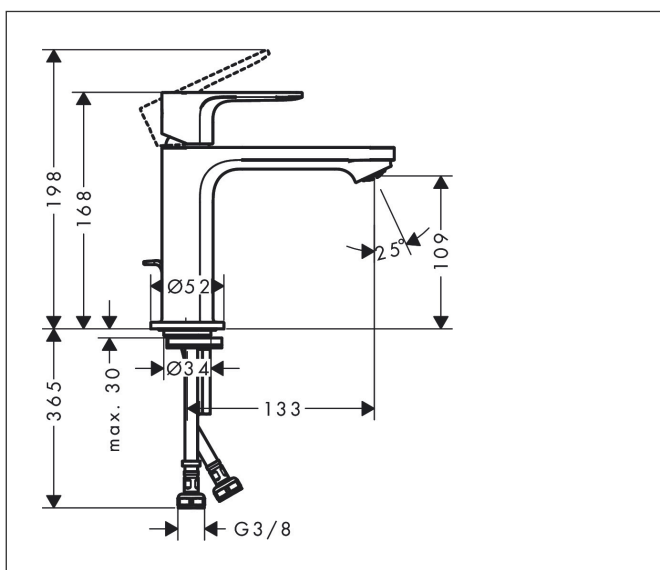

Ritning

Teknologi

Koder/standarder

- PA-IX 38265/IO