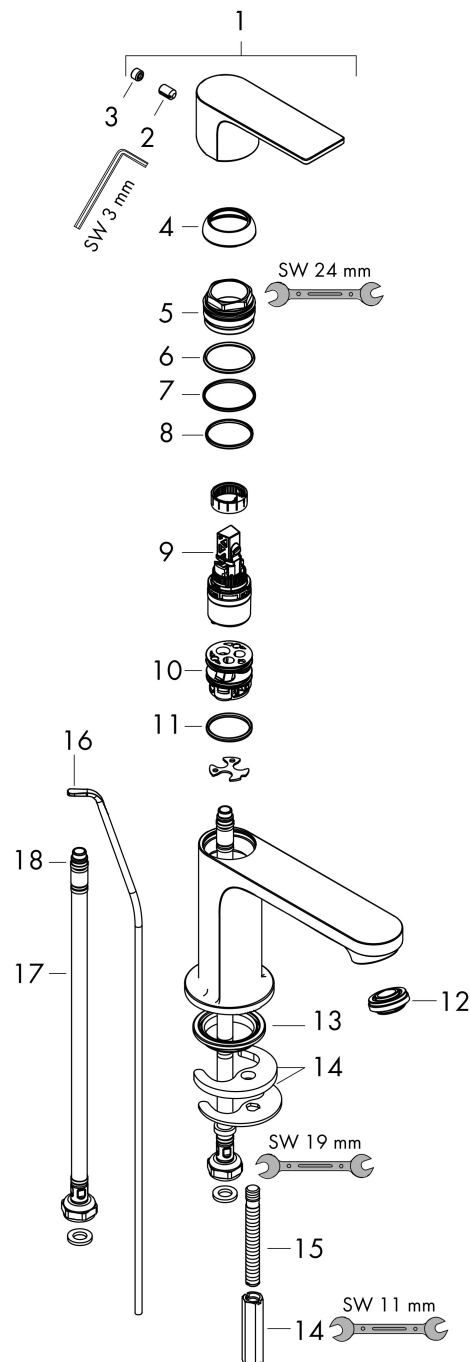

Varumärke	hansgrohe
Art. Namn	Rebris E 1-grepps tvättställsblandare 110 CoolStart med lyftventil
Art. Nr.	72559000
RSK-nr.	8275157
Ytskikt	Krom
Pos	1

Reservdelsritning för byggnadsår: >06/22