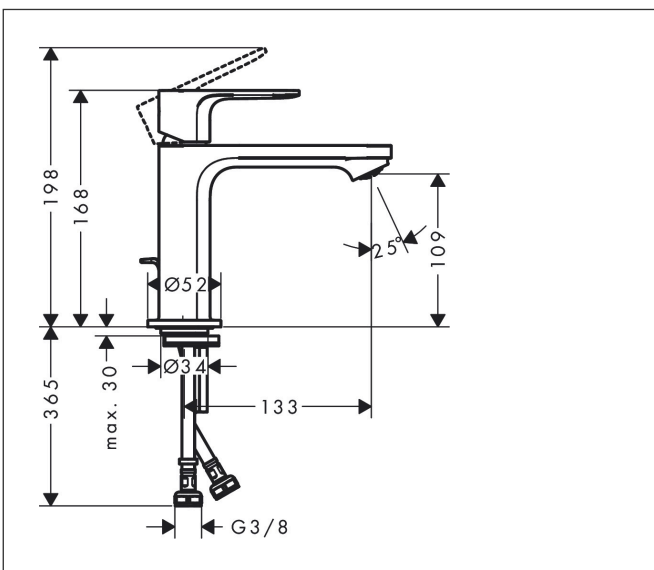

Ritning

Teknologi

Certifikat

Koder/standarder

- STA 1803