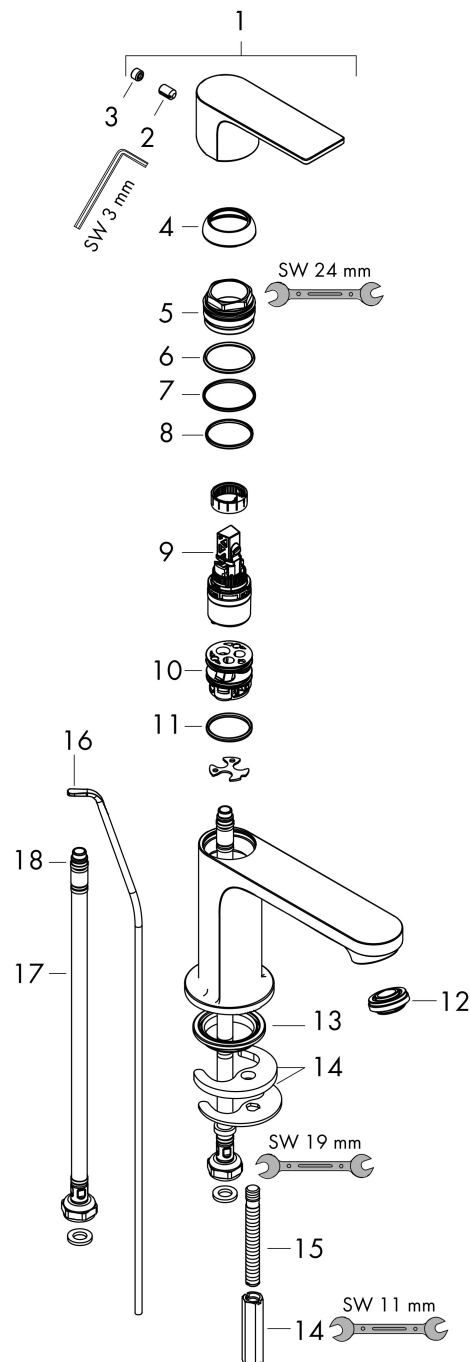

Varumärke	hansgrohe
Art. Namn	Rebris E 1-grepps tvättställsblandare 110 CoolStart med lyftventil
Art. Nr.	72559670
RSK-nr.	8275158
Ytskikt	Matt svart
Pos	1

Produktbild

Funktioner

- består av: 1-grepps tvättställsblandare, bottenventil
- ComfortZone: 110
- överhäng: 133 mm
- kranhöjd: 109 mm
- handtagsvariant: spakhandtag
- stråltyp: normalstråle
- maximal flödesmängd vid 3 bar: 5 l/min
- keramisk avstängning
- temperaturbegränsning inställningsbar
- Lyftventil G 1/4
- material bottenventil: syntetisk
- ljudklass: I
- flödesklass: O
- EU taxonomy: max. 6 l/min - Substantial Contribution (SC) möjligt
- LEED: 35 % reduktion - max. 5,4 l/min
- BREEAM: nivå 2 - max. 7,5 l/min

Ritning

Teknologi

Certifikat

Koder/standarder

- STA 1803

Varumärke hansgrohe
 Art. Namn **Rebris E** 1-grepps tvättställsblandare 110 CoolStart med lyftventil
 Art. Nr. 72559670
 RSK-nr. 8275158
 Ytskikt Matt svart
 Pos 1

Flödesdiagram

Varumärke	hansgrohe
Art. Namn	Rebris E 1-grepps tvättställsblandare 110 CoolStart med lyftventil
Art. Nr.	72559670
RSK-nr.	8275158
Ytskikt	Matt svart
Pos	1

Reservdelsritning för byggnadsår: >06/22

Pos.	Beskrivning	Art.nr.
1	Grepp	94645670
2	null	96029000
3	täckbricka, grepp	95704610
4	null	98863670
5	Mutter	98864000
6	O-ring 24x2	98388000
7	O-ring 27x1,5	92527000
8	O-ring 25x1,5	98146000
9	Kartusch kpl.	95973001
10	Adapter till kartusch	95975000
11	O-ring 23x2	98398000
12	Luftblandare M24x1 (5 l/min)	94364000
13	Tätning Ø 42	98722000
14	null	96016000
15	Skruv M8 x 68	97736000
16	Lyftstång	96657670
17	Anslutningsslang 450 mm M8x0,75 G3/8	97206000
18	O-ring 6,6x1,6	93019000
a	Avläppsventil	94139670