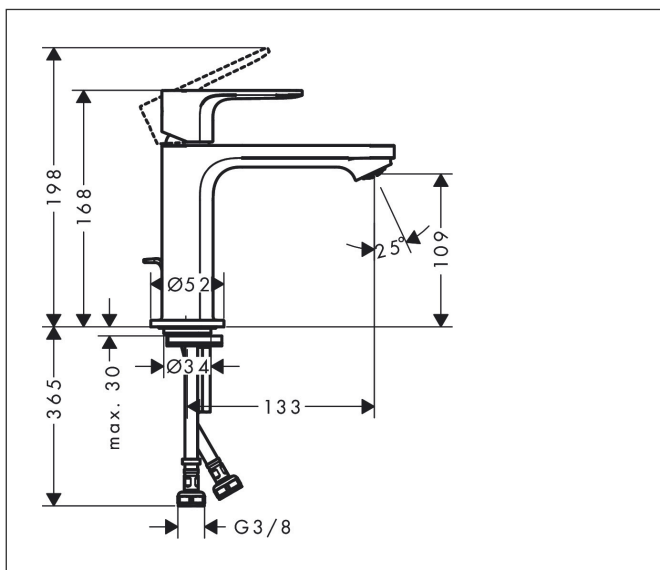

Ritning

Teknologi

Koder/standarder

- PA-IX 38265/IO