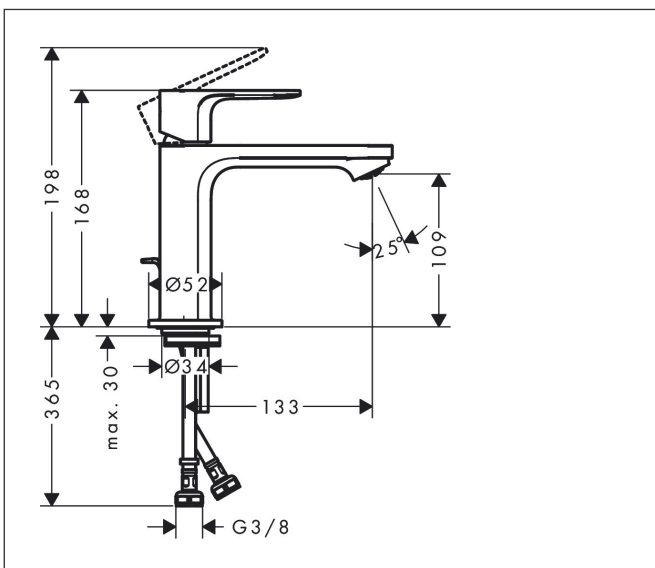

Varumärke	hansgrohe
Art. Namn	Rebris E 1-grepps tvättställsblandare 110 CoolStart med lyftventil
Art. Nr.	72559670
RSK-nr.	8275158
Ytskikt	Matt svart
Pos	1

Produktbild

Funktioner

- består av: 1-grepps tvättställsblandare, bottenventil
- ComfortZone: 110
- överhäng: 133 mm
- kranhöjd: 109 mm
- handtagsvariant: spakhandtag
- stråltyp: normalstråle
- maximal flödesmängd vid 3 bar: 5 l/min
- keramisk avstängning
- temperaturbegränsning inställningsbar
- Lyftventil G 1/4
- material bottenventil: syntetisk
- ljudklass: I
- flödesklass: O
- EU taxonomy: max. 6 l/min - Substantial Contribution (SC) möjligt
- LEED: 35 % reduktion - max. 5,4 l/min
- BREEAM: nivå 2 - max. 7,5 l/min

Ritning

Teknologi

Certifikat

Koder/standarder

- STA 1803

Varumärke hansgrohe
 Art. Namn **Rebris E** 1-grepps tvättställsblandare 110 CoolStart med lyftventil
 Art. Nr. 72559670
 RSK-nr. 8275158
 Ytskikt Matt svart
 Pos 1

Flödesdiagram

Varumärke	hansgrohe
Art. Namn	Rebris E 1-grepps tvättställsblandare 110 CoolStart med lyftventil
Art. Nr.	72559670
RSK-nr.	8275158
Ytskikt	Matt svart
Pos	1

Reservdelsritning för byggnadsår: >06/22

Varumärke hansgrohe
 Art. Namn **Rebris E** 1-grepps tvättställsblandare 110 CoolStart med lyftventil
 Art. Nr. 72559670
 RSK-nr. 8275158
 Ytskikt Matt svart
 Pos 1

Reservdelista för byggnadsår: >06/22