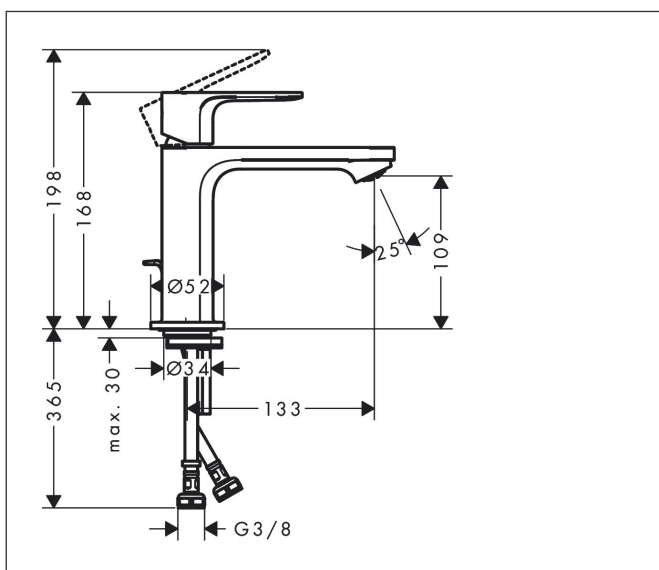

Varumärke hansgrohe
 Art. Namn **Rebris E** 1-grepps tvättställsblandare 110 CoolStart utan bottenventil
 Art. Nr. 72560000
 Ytskikt Krom
 Pos 1

reddot winner 2022

Produktbild

Funktioner

- ComfortZone 110
- överhäng: 133 mm
- kranhöjd: 109 mm
- stråltyp: normalstråle
- maximal flödesmängd vid 3 bar: 5 l/min
- keramisk blandarsystem
- temperaturbegränsning inställningsbar
- ljudklass: I
- flödesklass: O

Ritning

Teknologi

Koder/standarder

- PA-IX 38265/IO