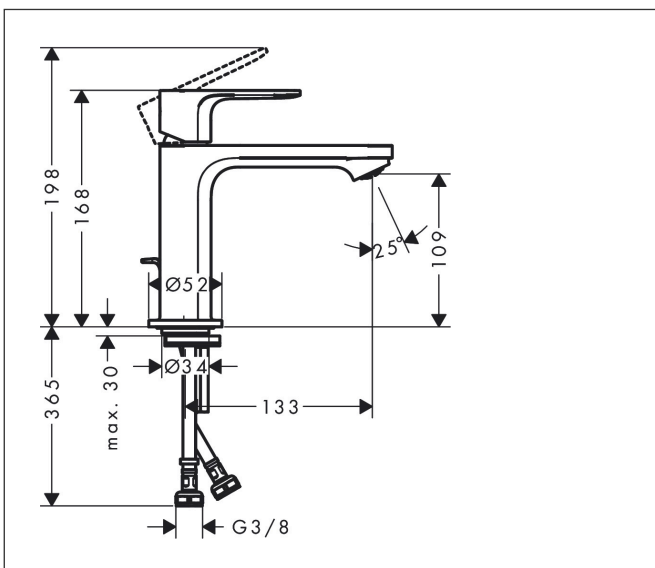

Varumärke	hansgrohe
Art. Namn	Rebris E 1-grepps tvättställsblandare 110 CoolStart utan bottenventil
Art. Nr.	72560000
RSK-nr.	8275159
Ytsikt	Krom
Pos	1

Produktbild

Funktioner

- ComfortZone: 110
- överhäng: 133 mm
- kranhöjd: 109 mm
- handtagsvariant: spakhandtag
- stråltyp: normalstråle
- maximal flödesmängd vid 3 bar: 5 l/min
- keramisk avstängning
- temperaturbegränsning inställningsbar
- ljudklass: I
- flödesklass: O
- EU taxonomy: max. 6 l/min - Substantial Contribution (SC) möjligt
- LEED: 35 % reduktion - max. 5,4 l/min
- BREEAM: nivå 2 - max. 7,5 l/min

Ritning

Teknologi

Certifikat

Koder/standarder

- STA 1803

Varumärke hansgrohe
 Art. Namn **Rebris E** 1-grepps tvättställsblandare 110 CoolStart utan bottenventil
 Art. Nr. 72560000
 RSK-nr. 8275159
 Ytskikt Krom
 Pos 1

Flödesdiagram

Varumärke	hansgrohe
Art. Namn	Rebris E 1-grepps tvättställsblandare 110 CoolStart utan bottenventil
Art. Nr.	72560000
RSK-nr.	8275159
Ytskikt	Krom
Pos	1

Reservdelsritning för byggnadsår: >06/22

Varumärke hansgrohe
 Art. Namn **Rebris E** 1-grepps tvättställsblandare 110 CoolStart utan bottenventil
 Art. Nr. 72560000
 RSK-nr. 8275159
 Ytskikt Krom
 Pos 1

Reservdelslista för byggnadsår: >06/22

Pos.	Beskrivning	Art.nr.
1	Grepp	94645000
2	null	96029000
3	täckbricka, grepp	95704000
4	null	98863000
5	Mutter	98864000
6	O-ring 24x2	98388000
7	O-ring 27x1,5	92527000
8	O-ring 25x1,5	98146000
9	Kartusch kpl.	95973001
10	Adapter till kartusch	95975000
11	O-ring 23x2	98398000
12	Luftblandare M24x1 (5 l/min)	94364000
13	Tätning Ø 42	98722000
14	null	96016000
15	Skruv M8 x 68	97736000
16	Anslutningsslang 450 mm M8x0,75 G3/8	97206000
17	O-ring 6,6x1,6	93019000