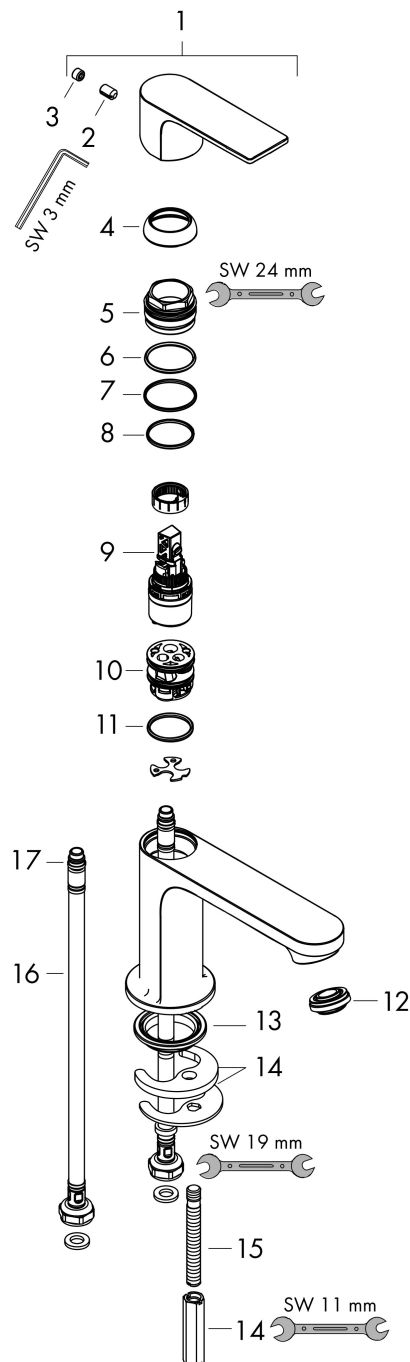

Varumärke	hansgrohe
Art. Namn	Rebris E 1-grepps tvättställsblandare 110 CoolStart utan bottenventil
Art. Nr.	72560000
RSK-nr.	8275159
Ytsikt	Krom
Pos	1

Produktbild

Funktioner

- ComfortZone: 110
- överhäng: 133 mm
- kranhöjd: 109 mm
- handtagsvariant: spakhandtag
- stråltyp: normalstråle
- maximal flödesmängd vid 3 bar: 5 l/min
- keramisk avstängning
- temperaturbegränsning inställningsbar
- ljudklass: I
- flödesklass: O
- EU taxonomy: max. 6 l/min - Substantial Contribution (SC) möjligt
- LEED: 35 % reduktion - max. 5,4 l/min
- BREEAM: nivå 2 - max. 7,5 l/min

Ritning

Teknologi

Certifikat

Koder/standarder

- STA 1803

Varumärke hansgrohe
 Art. Namn **Rebris E** 1-grepps tvättställsblandare 110 CoolStart utan bottenventil
 Art. Nr. 72560000
 RSK-nr. 8275159
 Ytskikt Krom
 Pos 1

Flödesdiagram

Varumärke	hansgrohe
Art. Namn	Rebris E 1-grepps tvättställsblandare 110 CoolStart utan bottenventil
Art. Nr.	72560000
RSK-nr.	8275159
Ytskikt	Krom
Pos	1

Reservdelsritning för byggnadsår: >06/22

Varumärke hansgrohe
 Art. Namn **Rebris E** 1-grepps tvättställsblandare 110 CoolStart utan bottenventil
 Art. Nr. 72560000
 RSK-nr. 8275159
 Ytskikt Krom
 Pos 1

Reservdelslista för byggnadsår: >06/22

Pos.	Beskrivning	Art.nr.
1	Grepp	94645000
2	null	96029000
3	täckbricka, grepp	95704000
4	null	98863000
5	Mutter	98864000
6	O-ring 24x2	98388000
7	O-ring 27x1,5	92527000
8	O-ring 25x1,5	98146000
9	Kartusch kpl.	95973001
10	Adapter till kartusch	95975000
11	O-ring 23x2	98398000
12	Luftblandare M24x1 (5 l/min)	94364000
13	Tätning Ø 42	98722000
14	null	96016000
15	Skruv M8 x 68	97736000
16	Anslutningsslang 450 mm M8x0,75 G3/8	97206000
17	O-ring 6,6x1,6	93019000