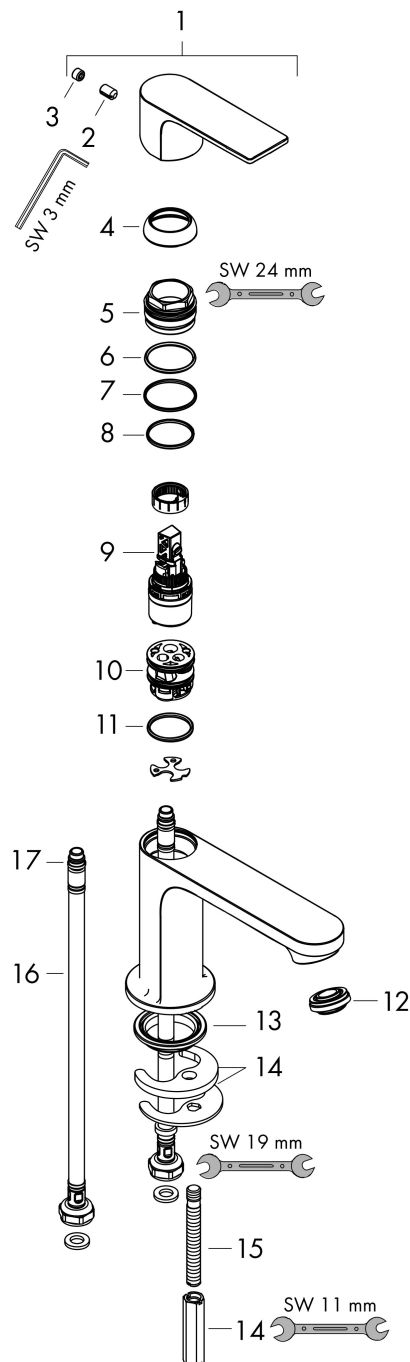

Varumärke	hansgrohe
Art. Namn	Rebris E 1-grepps tvättställsblandare 110 CoolStart utan bottenventil
Art. Nr.	72560670
RSK-nr.	8275160
Ytskikt	Matt svart
Pos	1

Reservdelsritning för byggnadsår: >06/22