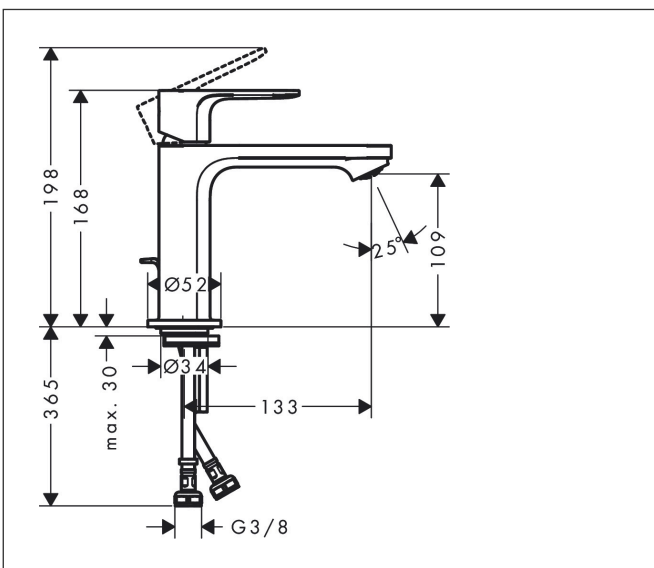

Ritning

Teknologi

Certifikat

Koder/standarder

- STA 1803