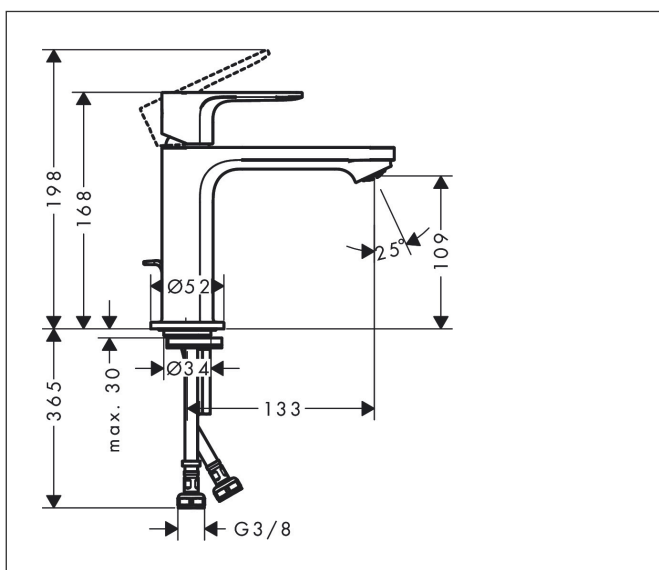

Varumärke hansgrohe
 Art. Namn **Rebris E** 1-grepps tvättställsblandare 110 CoolStart utan bottenventil
 Art. Nr. 72560670
 Ytskikt Matt svart
 Pos 1

Produktbild

Funktioner

- ComfortZone 110
- överhäng: 133 mm
- kranhöjd: 109 mm
- stråltyp: normalstråle
- maximal flödesmängd vid 3 bar: 5 l/min
- keramisk blandarsystem
- temperaturbegränsning inställningsbar
- ljudklass: I
- flödesklass: O

Ritning

Teknologi

Koder/standarder

- PA-IX 38265/IO