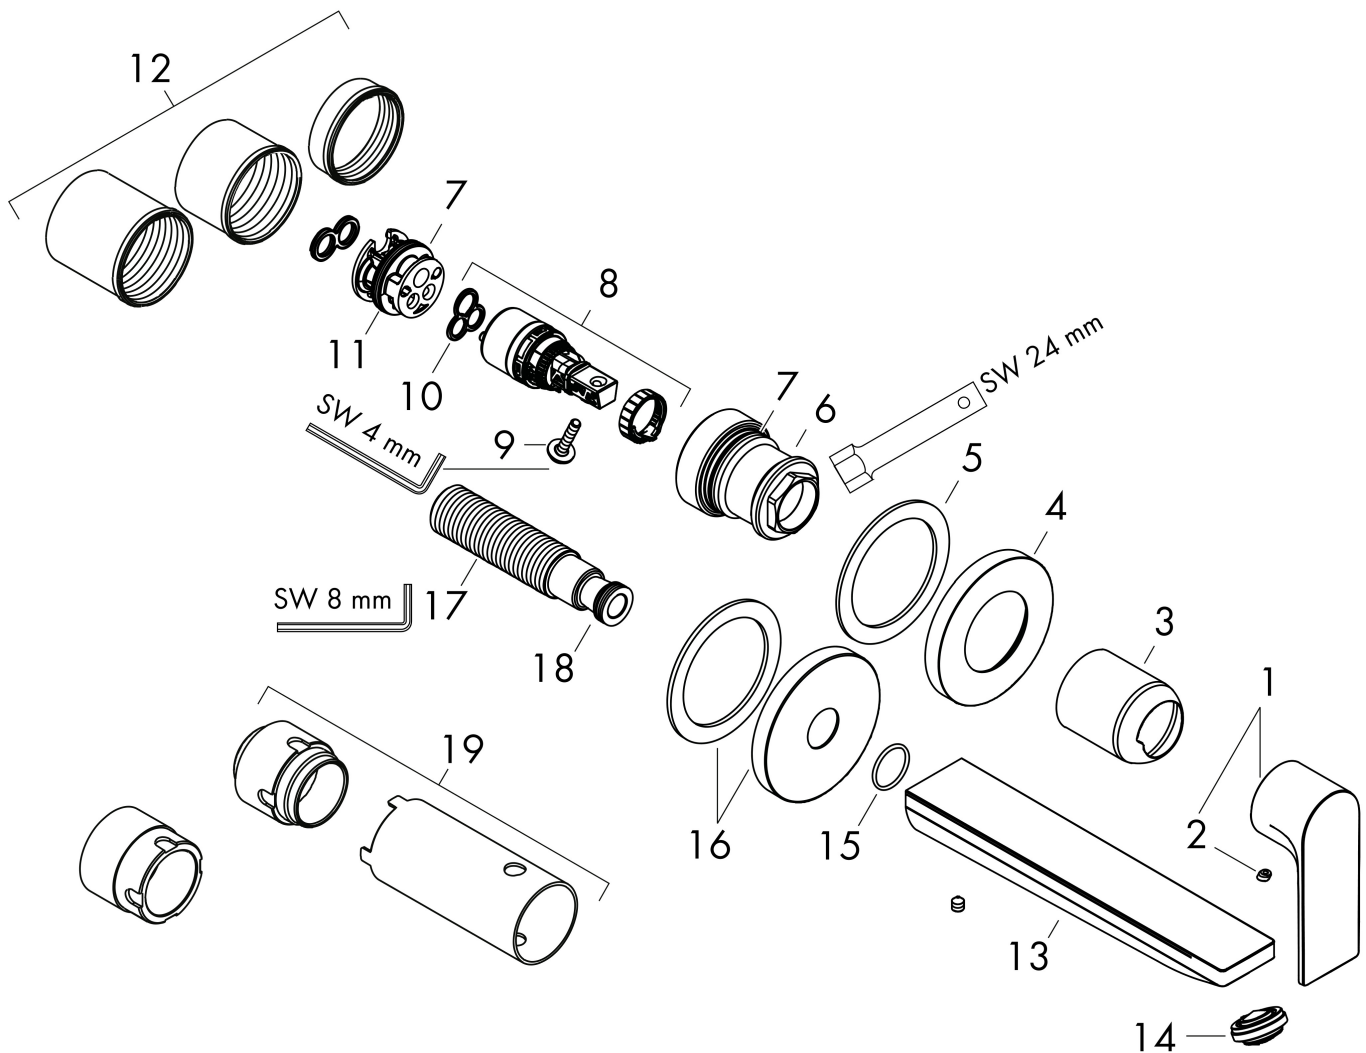

Varumärke	hansgrohe
Art. Namn	Rebris E 1-grepps tvättställsblandare för inbyggnad i vägg med 20 cm pip
Art. Nr.	72568670
RSK-nr.	8275162
Ytskikt	Matt svart
Pos	1

Produktbild

Funktioner

- består av: 1-grepps tvättställsblandare för inbyggnad i vägg, bottenventil
- överhäng: 200 mm
- handtagsvariant: spakhandtag
- stråltyp: normalstråle
- maximal flödesmängd vid 3 bar: 5 l/min
- keramisk avstängning
- temperaturbegränsning inställningsbar
- öppen bottenventil
- material bottenventil: metall
- handtaget kan placeras till höger eller vänster, beroende på inbyggnadsdelens montering
- ljudklass: I
- flödesklass: O
- EU taxonomy: max. 6 l/min - Substantial Contribution (SC) möjligt
- LEED: 35 % reduktion - max. 5,4 l/min
- BREEAM: nivå 2 - max. 7,5 l/min

Ritning

Teknologi

Certifikat

Koder/standarder

- STA 1803

Varumärke hansgrohe
 Art. Namn **Rebris E** 1-grepps tvättställsblandare för inbyggnad i vägg med 20 cm pip
 Art. Nr. 72568670
 RSK-nr. 8275162
 Ytskikt Matt svart
 Pos 1

Flödesdiagram

Varumärke	hansgrohe
Art. Namn	Rebris E 1-grepps tvättställsblandare för inbyggnad i vägg med 20 cm pip
Art. Nr.	72568670
RSK-nr.	8275162
Ytskikt	Matt svart
Pos	1

Reservdelsritning för byggnadsår: >06/22