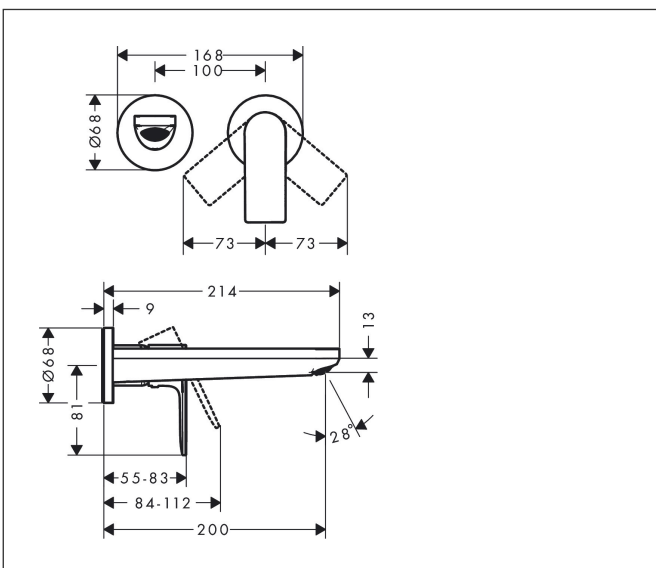

Varumärke	hansgrohe
Art. Namn	Rebris E 1-grepps tvättställsblandare för inbyggnad i vägg med 20 cm pip
Art. Nr.	72568670
RSK-nr.	8275162
Ytskikt	Matt svart
Pos	1

Produktbild

Funktioner

- består av: 1-grepps tvättställsblandare för inbyggnad i vägg, bottenventil
- överhäng: 200 mm
- handtagsvariant: spakhandtag
- stråltyp: normalstråle
- maximal flödesmängd vid 3 bar: 5 l/min
- keramisk avstängning
- temperaturbegränsning inställningsbar
- öppen bottenventil
- material bottenventil: metall
- handtaget kan placeras till höger eller vänster, beroende på inbyggnadsdelens montering
- ljudklass: I
- flödesklass: O
- EU taxonomy: max. 6 l/min - Substantial Contribution (SC) möjligt
- LEED: 35 % reduktion - max. 5,4 l/min
- BREEAM: nivå 2 - max. 7,5 l/min

Ritning

Teknologi

Certifikat

Koder/standarder

- STA 1803

Varumärke hansgrohe
 Art. Namn **Rebris E** 1-grepps tvättställsblandare för inbyggnad i vägg med 20 cm pip
 Art. Nr. 72568670
 RSK-nr. 8275162
 Ytskikt Matt svart
 Pos 1

Flödesdiagram

Varumärke	hansgrohe
Art. Namn	Rebris E 1-grepps tvättställsblandare för inbyggnad i vägg med 20 cm pip
Art. Nr.	72568670
RSK-nr.	8275162
Ytskikt	Matt svart
Pos	1

Reservdelsritning för byggnadsår: >06/22