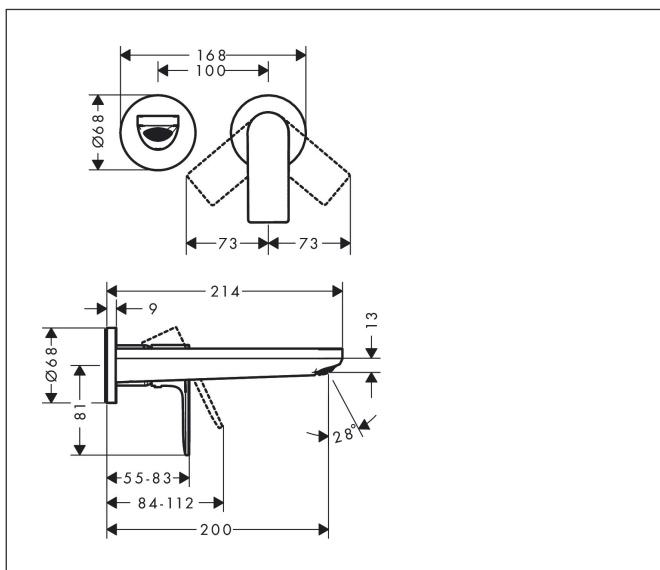

Ritning

Teknologi

Koder/standarder

- PA-IX 38268/IO