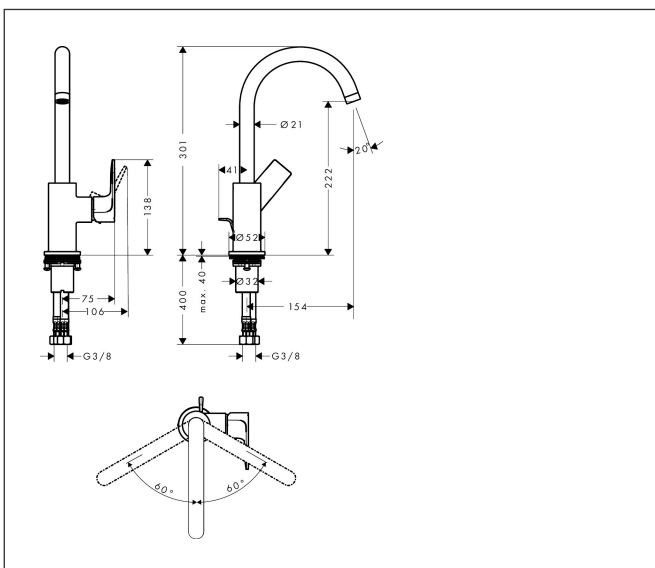

Varumärke	hansgrohe
Art. Namn	Rebris E 1-grepps tvättställsblandare 210 med svängbar pip och lyftventil
Art. Nr.	72576000
RSK-nr.	8275163
Ytskikt	Krom
Pos	1

Produktbild

Funktioner

- består av: 1-grepps tvättställsblandare, bottenventil
- ComfortZone: 210
- överhäng: 154 mm
- kranhöjd: 222 mm
- handtagsvariant: spakhandtag
- svängradie 120°
- stråltyp: normalstråle
- maximal flödesmängd vid 3 bar: 5 l/min
- keramisk avstängning
- temperaturbegränsning inställningsbar
- Lyftventil G 1¼
- material bottenventil: syntetisk
- ljudklass: I
- flödesklass: O
- EU taxonomy: max. 6 l/min - Substantial Contribution (SC) möjligt
- LEED: 35 % reduktion - max. 5,4 l/min
- BREEAM: nivå 2 - max. 7,5 l/min

Ritning

Teknologi

Certifikat

Koder/standarder

- STA 1803

Varumärke hansgrohe
 Art. Namn **Rebris E** 1-grepps tvättställsblandare 210 med svängbar pip och lyftventil
 Art. Nr. 72576000
 RSK-nr. 8275163
 Ytskikt Krom
 Pos 1

Flödesdiagram

Varumärke	hansgrohe
Art. Namn	Rebris E 1-grepps tvättställsblandare 210 med svängbar pip och lyftventil
Art. Nr.	72576000
RSK-nr.	8275163
Ytskikt	Krom
Pos	1

Reservdelsritning för byggnadsår: >06/22

Varumärke hansgrohe
 Art. Namn **Rebris E** 1-grepps tvättställsblandare 210 med svängbar pip och lyftventil
 Art. Nr. 72576000
 RSK-nr. 8275163
 Ytskikt Krom
 Pos 1

Reservdelslista för byggnadsår: >06/22