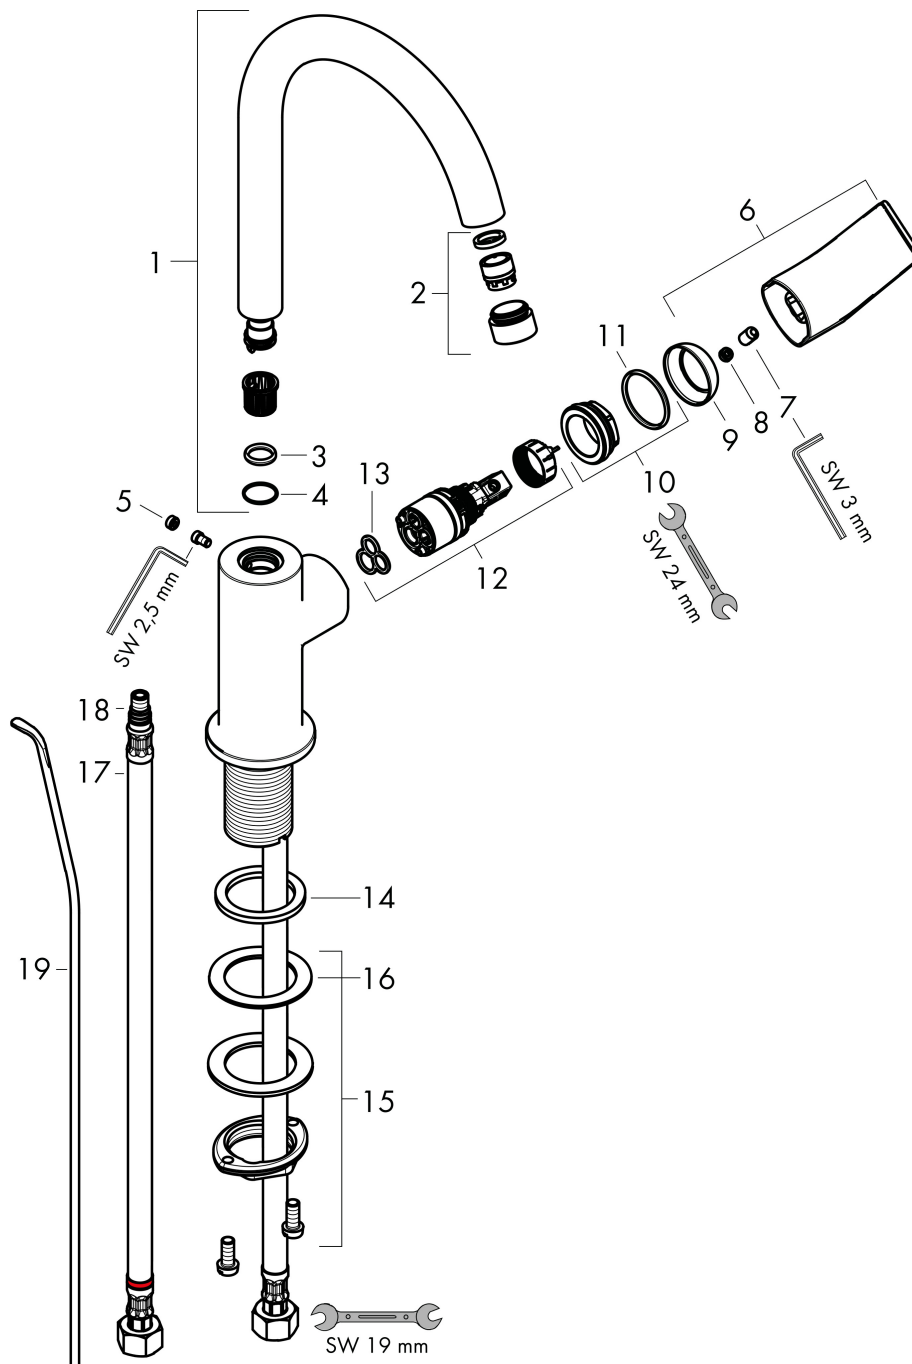

Varumärke	hansgrohe
Art. Namn	Rebris E 1-grepps tvättställsblandare 210 med svängbar pip och lyftventil
Art. Nr.	72576000
RSK-nr.	8275163
Ytskikt	Krom
Pos	1

Produktbild

Funktioner

- består av: 1-grepps tvättställsblandare, bottenventil
- ComfortZone: 210
- överhäng: 154 mm
- kranhöjd: 222 mm
- handtagsvariant: spakhandtag
- svängradie 120°
- stråltyp: normalstråle
- maximal flödesmängd vid 3 bar: 5 l/min
- keramisk avstängning
- temperaturbegränsning inställningsbar
- Lyftventil G 1¼
- material bottenventil: syntetisk
- ljudklass: I
- flödesklass: O
- EU taxonomy: max. 6 l/min - Substantial Contribution (SC) möjligt
- LEED: 35 % reduktion - max. 5,4 l/min
- BREEAM: nivå 2 - max. 7,5 l/min

Ritning

Teknologi

Certifikat

Koder/standarder

- STA 1803

Varumärke hansgrohe
 Art. Namn **Rebris E** 1-grepps tvättställsblandare 210 med svängbar pip och lyftventil
 Art. Nr. 72576000
 RSK-nr. 8275163
 Ytskikt Krom
 Pos 1

Flödesdiagram

Varumärke	hansgrohe
Art. Namn	Rebris E 1-grepps tvättställsblandare 210 med svängbar pip och lyftventil
Art. Nr.	72576000
RSK-nr.	8275163
Ytskikt	Krom
Pos	1

Reservdelsritning för byggnadsår: >06/22

Varumärke hansgrohe
 Art. Namn **Rebris E** 1-grepps tvättställsblandare 210 med svängbar pip och lyftventil
 Art. Nr. 72576000
 RSK-nr. 8275163
 Ytskikt Krom
 Pos 1

Reservdelslista för byggnadsår: >06/22