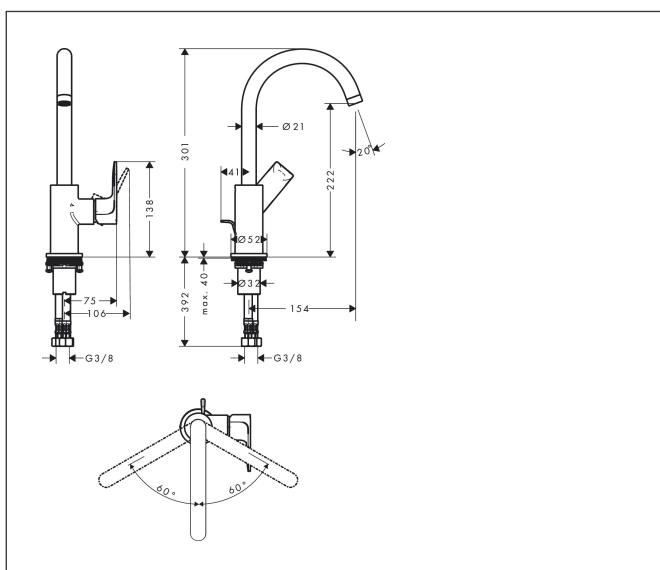

Ritning

Teknologi

Koder/standarder

- PA-IX 38266/IO