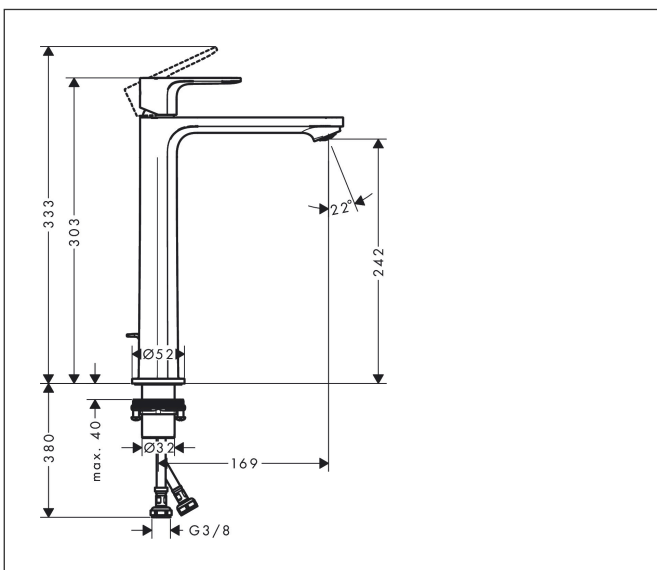

Varumärke	hansgrohe
Art. Namn	Rebris S 1-grepps tvättställsblandare 240 CoolStart med lyftventil
Art. Nr.	72580000
RSK-nr.	8275165
Ytskikt	Krom
Pos	1

Produktbild

Funktioner

- består av: 1-grepps tvättställsblandare, bottenventil
- ComfortZone: 240
- överhäng: 169 mm
- kranhöjd: 242 mm
- handtagsvariant: spakhandtag
- stråltyp: normalstråle
- maximal flödesmängd vid 3 bar: 5 l/min
- keramisk avstängning
- temperaturbegränsning inställningsbar
- Lyftventil G 1/4
- material bottenventil: syntetisk
- ljudklass: I
- flödesklass: O
- EU taxonomy: max. 6 l/min - Substantial Contribution (SC) möjligt
- LEED: 35 % reduktion - max. 5,4 l/min
- BREEAM: nivå 2 - max. 7,5 l/min

Ritning

Teknologi

Certifikat

Koder/standarder

- STA 1803

Varumärke hansgrohe
 Art. Namn **Rebris S** 1-grepps tvättställsblandare 240 CoolStart med lyftventil
 Art. Nr. 72580000
 RSK-nr. 8275165
 Ytskikt Krom
 Pos 1

Flödesdiagram

Varumärke	hansgrohe
Art. Namn	Rebris S 1-grepps tvättställsblandare 240 CoolStart med lyftventil
Art. Nr.	72580000
RSK-nr.	8275165
Ytskikt	Krom
Pos	1

Reservdelsritning för byggnadsår: >06/22

Varumärke hansgrohe
 Art. Namn **Rebris S** 1-grepps tvättställsblandare 240 CoolStart med lyftventil
 Art. Nr. 72580000
 RSK-nr. 8275165
 Ytskikt Krom
 Pos 1

Reservdelslista för byggnadsår: >06/22

Pos.	Beskrivning	Art.nr.
1	Grepp	94644000
2	täckbricka, grepp	95704000
3	null	96029000
4	null	98863000
5	Mutter	98864000
6	O-ring 24x2	98388000
7	O-ring 27x1,5	92527000
8	O-ring 25x1,5	98146000
9	Kartusch kpl.	95973001
10	Tätning	98865000
11	Adapter till kartusch	95975000
12	O-ring 23x2	98398000
13	Luftblandare M24x1 (5 l/min)	94364000
14	null	13961000
15	Glidring	97548000
16	Anslutningsslang 600 mm M8x0,75 G3/8	96556000
17	O-ring 6,6x1,6	93019000
18	Lyftstång	96657000
a	Avläppsventil	92168000
b	null	13898000
c	lyftstång 340 mm (kula-Ø12 mm)	96324000