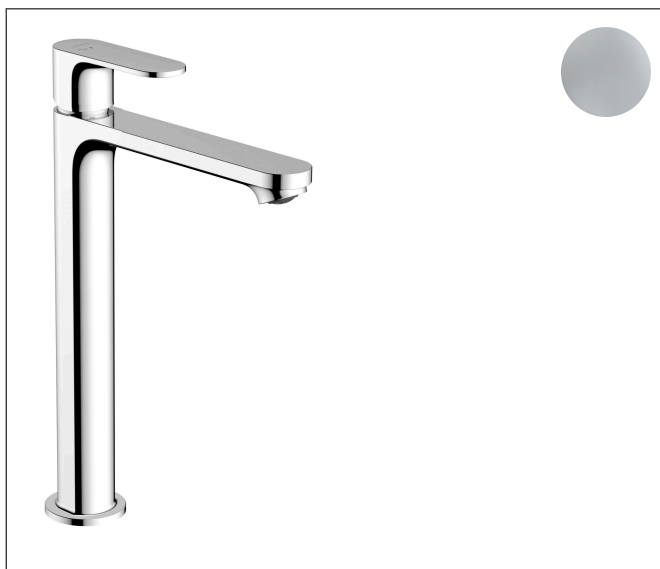

Varumärke hansgrohe
 Art. Namn **Rebris S** 1-grepps tvättställsblandare 240 CoolStart med lyftventil
 Art. Nr. 72580000
 Ytskikt Krom
 Pos 1

Produktbild

Funktioner

- består av: 1-grepps tvättställsblandare, bottenventil
- ComfortZone 240
- överhäng: 169 mm
- kranhöjd: 242 mm
- stråltyp: normalstråle
- maximal flödesmängd vid 3 bar: 5 l/min
- keramisk blandarsystem
- temperaturbegränsning inställningsbar
- med lyftventil
- material bottenventil: syntetisk
- ljudklass: I
- flödesklass: O