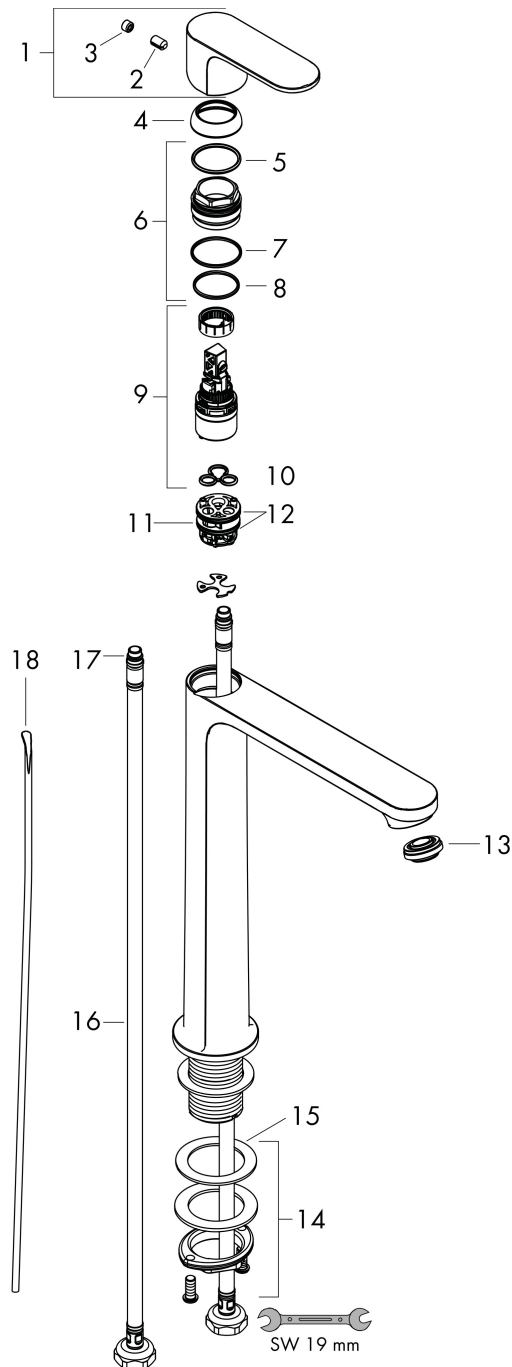

Varumärke	hansgrohe
Art. Namn	Rebris S 1-grepps tvättställsblandare 240 CoolStart med lyftventil
Art. Nr.	72580000
RSK-nr.	8275165
Ytskikt	Krom
Pos	1

Produktbild

Funktioner

- består av: 1-grepps tvättställsblandare, bottenventil
- ComfortZone: 240
- överhäng: 169 mm
- kranhöjd: 242 mm
- handtagsvariant: spakhandtag
- stråltyp: normalstråle
- maximal flödesmängd vid 3 bar: 5 l/min
- keramisk avstängning
- temperaturbegränsning inställningsbar
- Lyftventil G 1/4
- material bottenventil: syntetisk
- ljudklass: I
- flödesklass: O
- EU taxonomy: max. 6 l/min - Substantial Contribution (SC) möjligt
- LEED: 35 % reduktion - max. 5,4 l/min
- BREEAM: nivå 2 - max. 7,5 l/min

Ritning

Teknologi

Certifikat

Koder/standarder

- STA 1803

Varumärke hansgrohe
 Art. Namn **Rebris S** 1-grepps tvättställsblandare 240 CoolStart med lyftventil
 Art. Nr. 72580000
 RSK-nr. 8275165
 Ytskikt Krom
 Pos 1

Flödesdiagram

Varumärke	hansgrohe
Art. Namn	Rebris S 1-grepps tvättställsblandare 240 CoolStart med lyftventil
Art. Nr.	72580000
RSK-nr.	8275165
Ytskikt	Krom
Pos	1

Reservdelsritning för byggnadsår: >06/22

Varumärke hansgrohe
 Art. Namn **Rebris S** 1-grepps tvättställsblandare 240 CoolStart med lyftventil
 Art. Nr. 72580000
 RSK-nr. 8275165
 Ytskikt Krom
 Pos 1

Reservdelslista för byggnadsår: >06/22

Pos.	Beskrivning	Art.nr.
1	Grepp	94644000
2	täckbricka, grepp	95704000
3	null	96029000
4	null	98863000
5	Mutter	98864000
6	O-ring 24x2	98388000
7	O-ring 27x1,5	92527000
8	O-ring 25x1,5	98146000
9	Kartusch kpl.	95973001
10	Tätning	98865000
11	Adapter till kartusch	95975000
12	O-ring 23x2	98398000
13	Luftblandare M24x1 (5 l/min)	94364000
14	null	13961000
15	Glidring	97548000
16	Anslutningsslang 600 mm M8x0,75 G3/8	96556000
17	O-ring 6,6x1,6	93019000
18	Lyftstång	96657000
a	Avläppsventil	92168000
b	null	13898000
c	lyftstång 340 mm (kula-Ø12 mm)	96324000