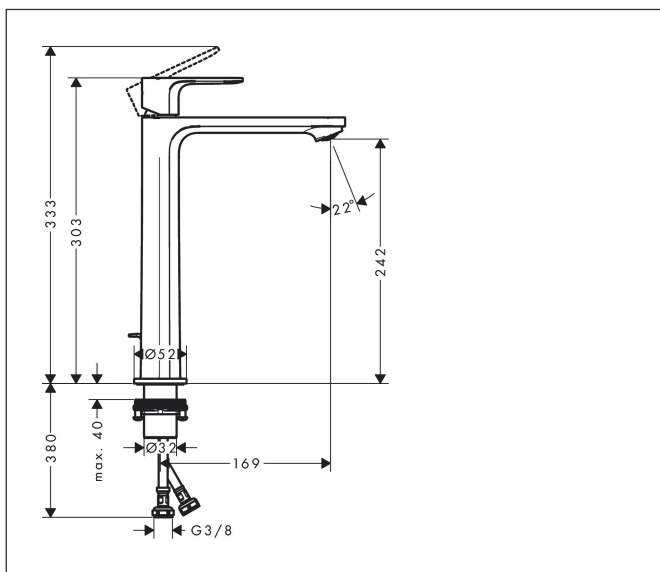

Ritning

Teknologi

Koder/standarder

- PA-IX 38265/IO