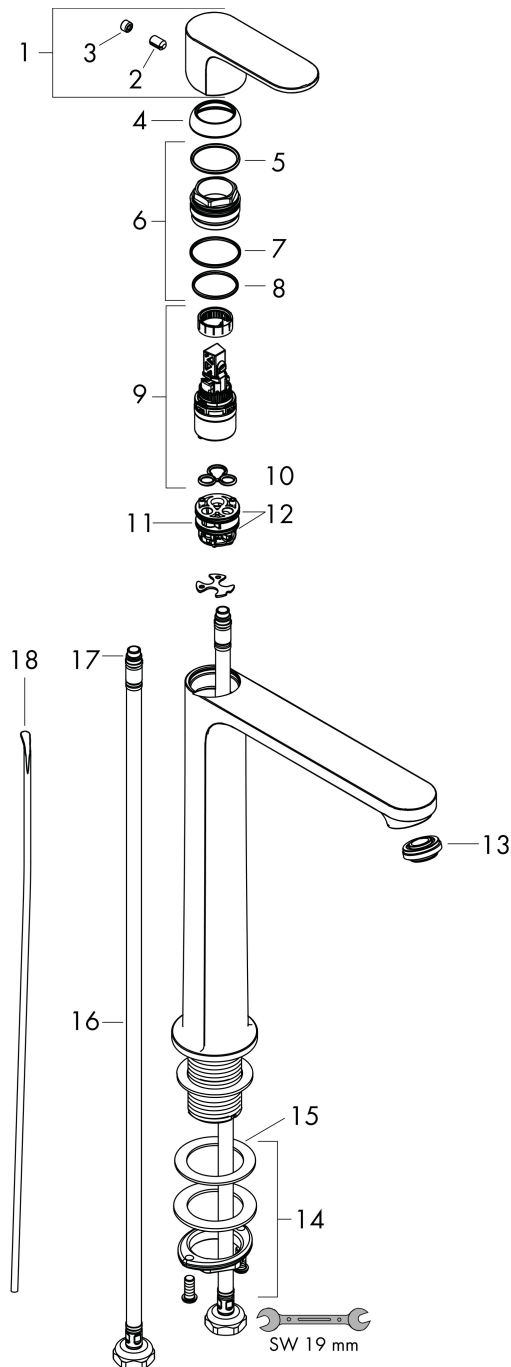

Varumärke	hansgrohe
Art. Namn	Rebris S 1-grepps tvättställsblandare 240 CoolStart med lyftventil
Art. Nr.	72580670
RSK-nr.	8275166
Ytskikt	Matt svart
Pos	1

Produktbild

Funktioner

- består av: 1-grepps tvättställsblandare, bottenventil
- ComfortZone: 240
- överhäng: 169 mm
- kranhöjd: 242 mm
- handtagsvariant: spakhandtag
- stråltyp: normalstråle
- maximal flödesmängd vid 3 bar: 5 l/min
- keramisk avstängning
- temperaturbegränsning inställningsbar
- Lyftventil G 1/4
- material bottenventil: syntetisk
- ljudklass: I
- flödesklass: O
- EU taxonomy: max. 6 l/min - Substantial Contribution (SC) möjligt
- LEED: 35 % reduktion - max. 5,4 l/min
- BREEAM: nivå 2 - max. 7,5 l/min

Ritning

Teknologi

Certifikat

Koder/standarder

- STA 1803

Varumärke hansgrohe
 Art. Namn **Rebris S** 1-grepps tvättställsblandare 240 CoolStart med lyftventil
 Art. Nr. 72580670
 RSK-nr. 8275166
 Ytskikt Matt svart
 Pos 1

Flödesdiagram

Varumärke	hansgrohe
Art. Namn	Rebris S 1-grepps tvättställsblandare 240 CoolStart med lyftventil
Art. Nr.	72580670
RSK-nr.	8275166
Ytskikt	Matt svart
Pos	1

Reservdelsritning för byggnadsår: >06/22

Varumärke	hansgrohe
Art. Namn	Rebris S 1-grepps tvättställsblandare 240 CoolStart med lyftventil
Art. Nr.	72580670
RSK-nr.	8275166
Ytskikt	Matt svart
Pos	1

Reservdelstilla för byggnadsår: >06/22

Pos.	Beskrivning	Art.nr.
1	Grepp	94644670
2	null	96029000
3	täckbricka, grepp	95704610
4	null	98863670
5	Mutter	98864000
6	O-ring 24x2	98388000
7	O-ring 27x1,5	92527000
8	O-ring 25x1,5	98146000
9	Kartusch kpl.	95973001
10	Tätning	98865000
11	Adapter till kartusch	95975000
12	O-ring 23x2	98398000
13	Luftblandare M24x1 (5 l/min)	94364000
14	null	13961000
15	Glidring	97548000
16	Anslutningsslang 600 mm M8x0,75 G3/8	96556000
17	O-ring 6,6x1,6	93019000
18	Lyftstång	96657670
a	Avlöppsventil	94139670
b	null	13898000
c	lyftstång 340 mm (kula-Ø12 mm)	96324000