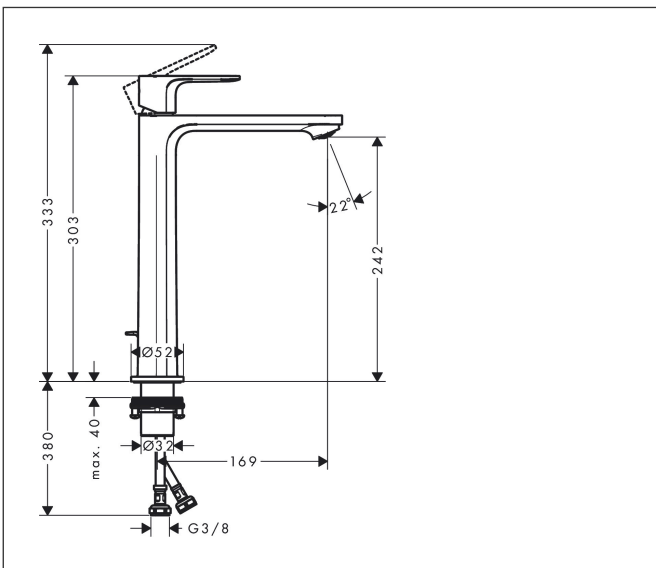

Varumärke	hansgrohe
Art. Namn	Rebris S 1-grepps tvättställsblandare 240 CoolStart med lyftventil
Art. Nr.	72580670
RSK-nr.	8275166
Ytskikt	Matt svart
Pos	1

Produktbild

Funktioner

- består av: 1-grepps tvättställsblandare, bottenventil
- ComfortZone: 240
- överhäng: 169 mm
- kranhöjd: 242 mm
- handtagsvariant: spakhandtag
- stråltyp: normalstråle
- maximal flödesmängd vid 3 bar: 5 l/min
- keramisk avstängning
- temperaturbegränsning inställningsbar
- Lyftventil G 1/4
- material bottenventil: syntetisk
- ljudklass: I
- flödesklass: O
- EU taxonomy: max. 6 l/min - Substantial Contribution (SC) möjligt
- LEED: 35 % reduktion - max. 5,4 l/min
- BREEAM: nivå 2 - max. 7,5 l/min

Ritning

Teknologi

Certifikat

Koder/standarder

- STA 1803

Varumärke hansgrohe
 Art. Namn **Rebris S** 1-grepps tvättställsblandare 240 CoolStart med lyftventil
 Art. Nr. 72580670
 RSK-nr. 8275166
 Ytskikt Matt svart
 Pos 1

Flödesdiagram

Varumärke	hansgrohe
Art. Namn	Rebris S 1-grepps tvättställsblandare 240 CoolStart med lyftventil
Art. Nr.	72580670
RSK-nr.	8275166
Ytskikt	Matt svart
Pos	1

Reservdelsritning för byggnadsår: >06/22

Varumärke	hansgrohe
Art. Namn	Rebris S 1-grepps tvättställsblandare 240 CoolStart med lyftventil
Art. Nr.	72580670
RSK-nr.	8275166
Ytskikt	Matt svart
Pos	1

Reservdelstilla för byggnadsår: >06/22

Pos.	Beskrivning	Art.nr.
1	Grepp	94644670
2	null	96029000
3	täckbricka, grepp	95704610
4	null	98863670
5	Mutter	98864000
6	O-ring 24x2	98388000
7	O-ring 27x1,5	92527000
8	O-ring 25x1,5	98146000
9	Kartusch kpl.	95973001
10	Tätning	98865000
11	Adapter till kartusch	95975000
12	O-ring 23x2	98398000
13	Luftblandare M24x1 (5 l/min)	94364000
14	null	13961000
15	Glidring	97548000
16	Anslutningsslang 600 mm M8x0,75 G3/8	96556000
17	O-ring 6,6x1,6	93019000
18	Lyftstång	96657670
a	Avlöppsventil	94139670
b	null	13898000
c	lyftstång 340 mm (kula-Ø12 mm)	96324000