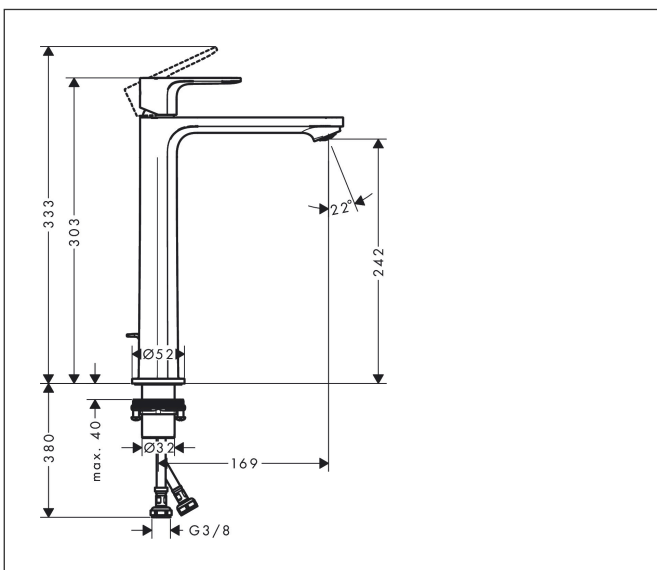

Varumärke	hansgrohe
Art. Namn	Rebris E 1-grepps tvättställsblandare 240 CoolStart med lyftventil
Art. Nr.	72581000
RSK-nr.	8275167
Ytskikt	Krom
Pos	1

Produktbild

Funktioner

- består av: 1-grepps tvättställsblandare, bottenventil
- ComfortZone: 240
- överhäng: 169 mm
- kranhöjd: 242 mm
- handtagsvariant: spakhandtag
- stråltyp: normalstråle
- maximal flödesmängd vid 3 bar: 5 l/min
- keramisk avstängning
- temperaturbegränsning inställningsbar
- Lyftventil G 1/4
- material bottenventil: syntetisk
- ljudklass: I
- flödesklass: O
- EU taxonomy: max. 6 l/min - Substantial Contribution (SC) möjligt
- LEED: 35 % reduktion - max. 5,4 l/min
- BREEAM: nivå 2 - max. 7,5 l/min

Ritning

Teknologi

Certifikat

Koder/standarder

- STA 1803

Varumärke hansgrohe
 Art. Namn **Rebris E** 1-grepps tvättställsblandare 240 CoolStart med lyftventil
 Art. Nr. 72581000
 RSK-nr. 8275167
 Ytskikt Krom
 Pos 1

Flödesdiagram

Varumärke	hansgrohe
Art. Namn	Rebris E 1-grepps tvättställsblandare 240 CoolStart med lyftventil
Art. Nr.	72581000
RSK-nr.	8275167
Ytskikt	Krom
Pos	1

Reservdelsritning för byggnadsår: >06/22

Varumärke	hansgrohe
Art. Namn	Rebris E 1-grepps tvättställsblandare 240 CoolStart med lyftventil
Art. Nr.	72581000
RSK-nr.	8275167
Ytskikt	Krom
Pos	1

Reservdelstilla för byggnadsår: >06/22

Pos.	Beskrivning	Art.nr.
1	Grepp	94645000
2	täckbricka, grepp	95704000
3	null	96029000
4	null	98863000
5	Mutter	98864000
6	O-ring 24x2	98388000
7	O-ring 27x1,5	92527000
8	O-ring 25x1,5	98146000
9	Kartusch kpl.	95973001
10	Tätning	98865000
11	Adapter till kartusch	95975000
12	O-ring 23x2	98398000
13	Luftblandare M24x1 (5 l/min)	94364000
14	null	13961000
15	Glidring	97548000
16	Anslutningsslang 600 mm M8x0,75 G3/8	96556000
17	O-ring 6,6x1,6	93019000
18	Lyftstång	96657000
a	Avlöppsventil	92168000
b	null	13898000
c	lyftstång 340 mm (kula-Ø12 mm)	96324000