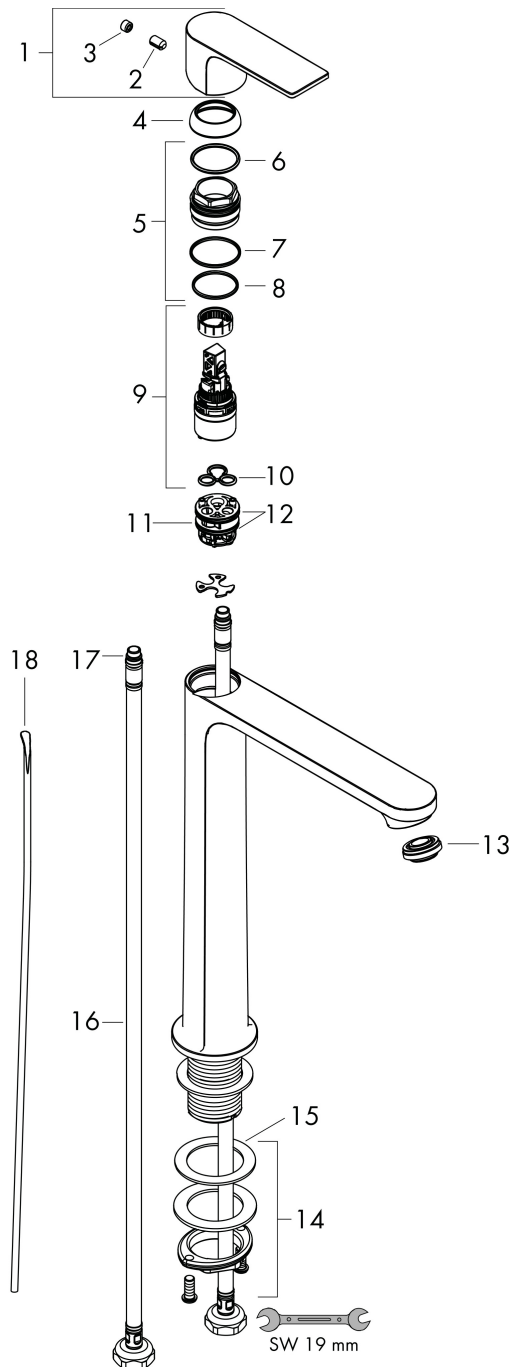

Varumärke	hansgrohe
Art. Namn	Rebris E 1-grepps tvättställsblandare 240 CoolStart med lyftventil
Art. Nr.	72581000
RSK-nr.	8275167
Ytskikt	Krom
Pos	1

Produktbild

Funktioner

- består av: 1-grepps tvättställsblandare, bottenventil
- ComfortZone: 240
- överhäng: 169 mm
- kranhöjd: 242 mm
- handtagsvariant: spakhandtag
- stråltyp: normalstråle
- maximal flödesmängd vid 3 bar: 5 l/min
- keramisk avstängning
- temperaturbegränsning inställningsbar
- Lyftventil G 1/4
- material bottenventil: syntetisk
- ljudklass: I
- flödesklass: O
- EU taxonomy: max. 6 l/min - Substantial Contribution (SC) möjligt
- LEED: 35 % reduktion - max. 5,4 l/min
- BREEAM: nivå 2 - max. 7,5 l/min

Ritning

Teknologi

Certifikat

Koder/standarder

- STA 1803

Varumärke hansgrohe
 Art. Namn **Rebris E** 1-grepps tvättställsblandare 240 CoolStart med lyftventil
 Art. Nr. 72581000
 RSK-nr. 8275167
 Ytskikt Krom
 Pos 1

Flödesdiagram

Varumärke	hansgrohe
Art. Namn	Rebris E 1-grepps tvättställsblandare 240 CoolStart med lyftventil
Art. Nr.	72581000
RSK-nr.	8275167
Ytskikt	Krom
Pos	1

Reservdelsritning för byggnadsår: >06/22

Varumärke	hansgrohe
Art. Namn	Rebris E 1-grepps tvättställsblandare 240 CoolStart med lyftventil
Art. Nr.	72581000
RSK-nr.	8275167
Ytskikt	Krom
Pos	1

Reservdelstilla för byggnadsår: >06/22

Pos.	Beskrivning	Art.nr.
1	Grepp	94645000
2	täckbricka, grepp	95704000
3	null	96029000
4	null	98863000
5	Mutter	98864000
6	O-ring 24x2	98388000
7	O-ring 27x1,5	92527000
8	O-ring 25x1,5	98146000
9	Kartusch kpl.	95973001
10	Tätning	98865000
11	Adapter till kartusch	95975000
12	O-ring 23x2	98398000
13	Luftblandare M24x1 (5 l/min)	94364000
14	null	13961000
15	Glidring	97548000
16	Anslutningsslang 600 mm M8x0,75 G3/8	96556000
17	O-ring 6,6x1,6	93019000
18	Lyftstång	96657000
a	Avlöppsventil	92168000
b	null	13898000
c	lyftstång 340 mm (kula-Ø12 mm)	96324000