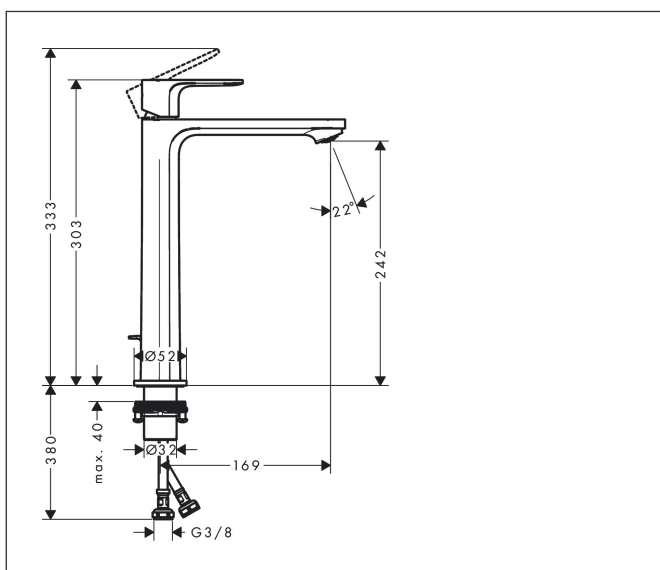

Ritning

Teknologi

Koder/standarder

- PA-IX 38265/IO