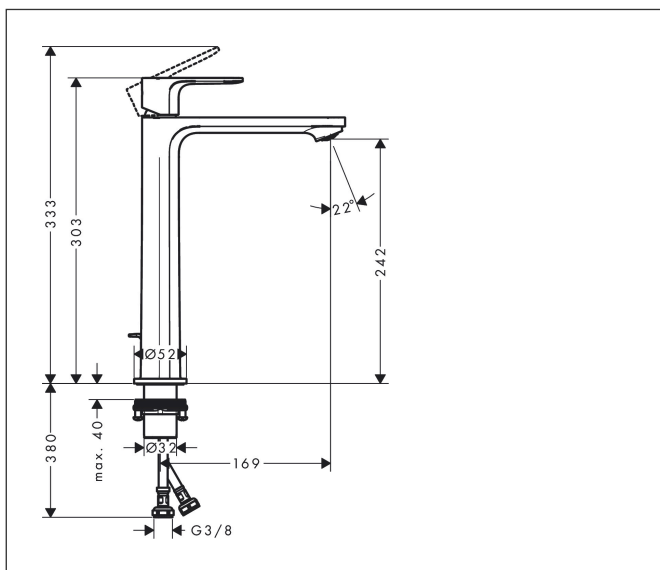

Ritning

Teknologi

Koder/standarder

- PA-IX 38265/IO