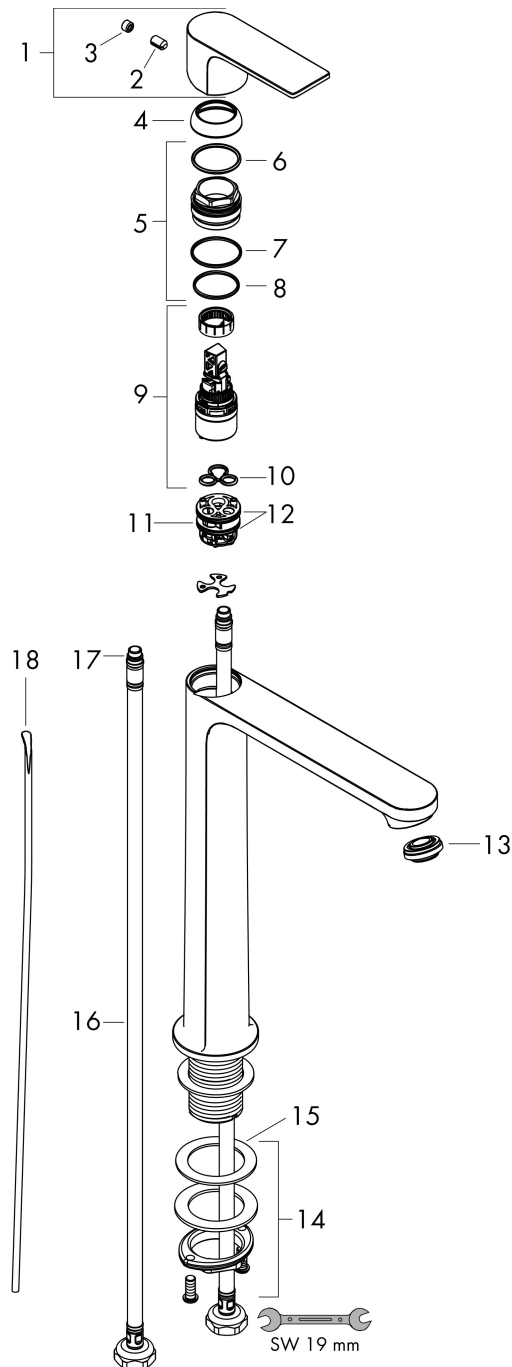

Varumärke	hansgrohe
Art. Namn	Rebris E 1-grepps tvättställsblandare 240 CoolStart med lyftventil
Art. Nr.	72581670
RSK-nr.	8275168
Ytskikt	Matt svart
Pos	1

Produktbild

Funktioner

- består av: 1-grepps tvättställsblandare, bottenventil
- ComfortZone: 240
- överhäng: 169 mm
- kranhöjd: 242 mm
- handtagsvariant: spakhandtag
- stråltyp: normalstråle
- maximal flödesmängd vid 3 bar: 5 l/min
- keramisk avstängning
- temperaturbegränsning inställningsbar
- Lyftventil G 1/4
- material bottenventil: syntetisk
- ljudklass: I
- flödesklass: O
- EU taxonomy: max. 6 l/min - Substantial Contribution (SC) möjligt
- LEED: 35 % reduktion - max. 5,4 l/min
- BREEAM: nivå 2 - max. 7,5 l/min

Ritning

Teknologi

Certifikat

Koder/standarder

- STA 1803

Varumärke hansgrohe
 Art. Namn **Rebris E** 1-grepps tvättställsblandare 240 CoolStart med lyftventil
 Art. Nr. 72581670
 RSK-nr. 8275168
 Ytskikt Matt svart
 Pos 1

Flödesdiagram

Varumärke	hansgrohe
Art. Namn	Rebris E 1-grepps tvättställsblandare 240 CoolStart med lyftventil
Art. Nr.	72581670
RSK-nr.	8275168
Ytskikt	Matt svart
Pos	1

Reservdelsritning för byggnadsår: >06/22

Varumärke hansgrohe
 Art. Namn **Rebris E** 1-grepps tvättställsblandare 240 CoolStart med lyftventil
 Art. Nr. 72581670
 RSK-nr. 8275168
 Ytskikt Matt svart
 Pos 1

Reservdelslista för byggnadsår: >06/22