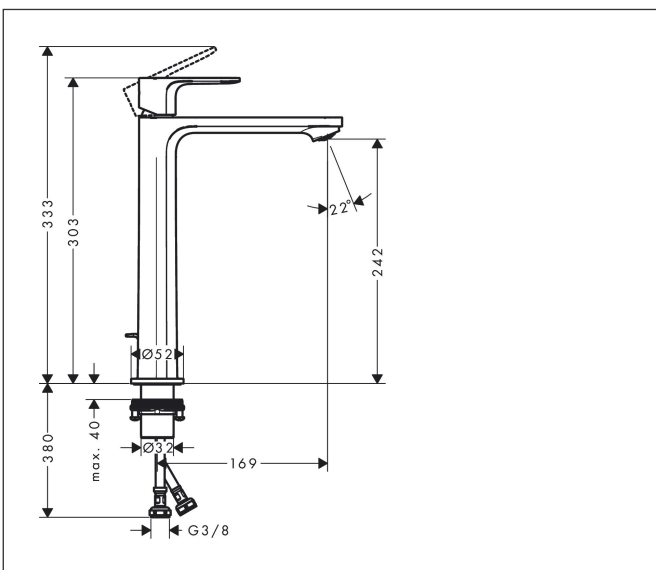

Varumärke	hansgrohe
Art. Namn	Rebris E 1-grepps tvättställsblandare 240 CoolStart med lyftventil
Art. Nr.	72581670
RSK-nr.	8275168
Ytskikt	Matt svart
Pos	1

Produktbild

Funktioner

- består av: 1-grepps tvättställsblandare, bottenventil
- ComfortZone: 240
- överhäng: 169 mm
- kranhöjd: 242 mm
- handtagsvariant: spakhandtag
- stråltyp: normalstråle
- maximal flödesmängd vid 3 bar: 5 l/min
- keramisk avstängning
- temperaturbegränsning inställningsbar
- Lyftventil G 1/4
- material bottenventil: syntetisk
- ljudklass: I
- flödesklass: O
- EU taxonomy: max. 6 l/min - Substantial Contribution (SC) möjligt
- LEED: 35 % reduktion - max. 5,4 l/min
- BREEAM: nivå 2 - max. 7,5 l/min

Ritning

Teknologi

Certifikat

Koder/standarder

- STA 1803

Varumärke hansgrohe
 Art. Namn **Rebris E** 1-grepps tvättställsblandare 240 CoolStart med lyftventil
 Art. Nr. 72581670
 RSK-nr. 8275168
 Ytskikt Matt svart
 Pos 1

Flödesdiagram

Varumärke	hansgrohe
Art. Namn	Rebris E 1-grepps tvättställsblandare 240 CoolStart med lyftventil
Art. Nr.	72581670
RSK-nr.	8275168
Ytskikt	Matt svart
Pos	1

Reservdelsritning för byggnadsår: >06/22

Varumärke hansgrohe
 Art. Namn **Rebris E** 1-grepps tvättställsblandare 240 CoolStart med lyftventil
 Art. Nr. 72581670
 RSK-nr. 8275168
 Ytskikt Matt svart
 Pos 1

Reservdelslista för byggnadsår: >06/22