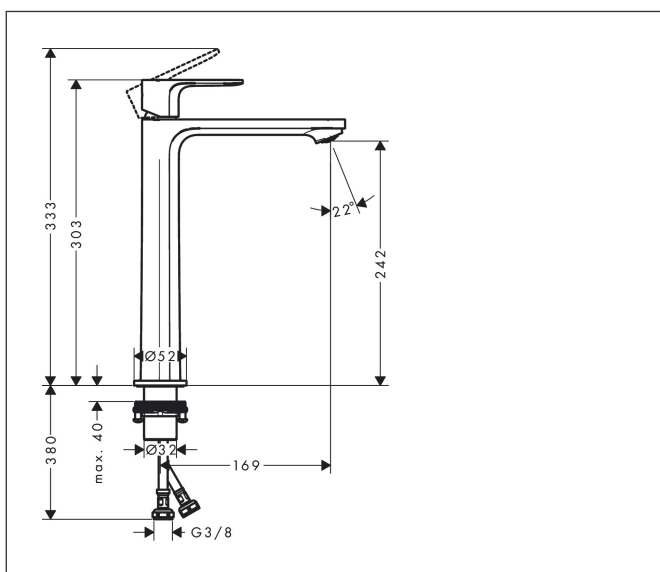

Ritning

Teknologi

Koder/standarder

- PA-IX 38265/IO