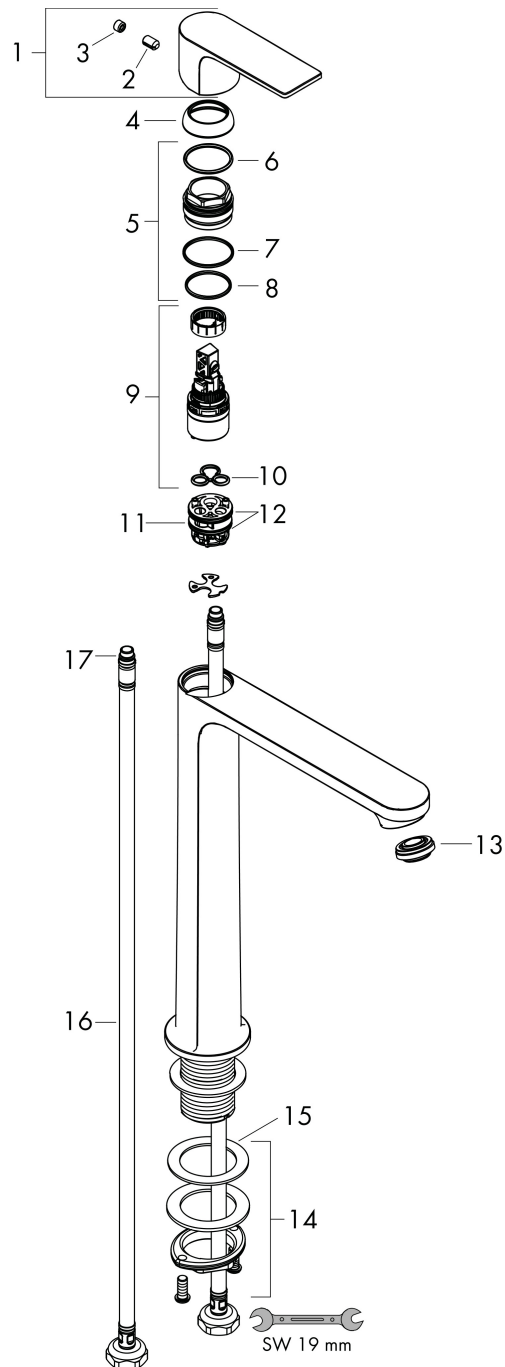

Varumärke	hansgrohe
Art. Namn	Rebris E 1-grepps tvättställsblandare 240 CoolStart utan bottenventil
Art. Nr.	72583000
RSK-nr.	8275170
Ytskikt	Krom
Pos	1

Reservdelsritning för byggnadsår: >06/22