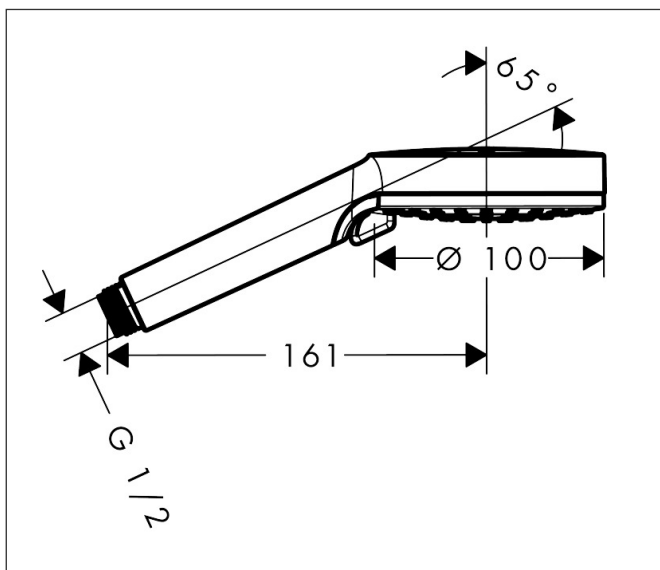

Ritning

Koder/standarder

- PIX 28842/IB

Funktioner

- duschhuvudsstorlek: 100 mm
- stråltyp: Rain, IntenseRain
- stråltypsombeställning med vridbar strålskiva
- yta strålskiva: strålskiva av plast är lätt att rengöra
- maximal flödesmängd vid 3 bar: 13,8 l/min
- med innanpåkliggande vattenslangar
- utsköljbar smutsfilter
- anslutningsgänga G 1/2
- lämpad för genomströmningsberedare
- ljudklass: I
- flödesklass: B

Teknologi

Stråltyper