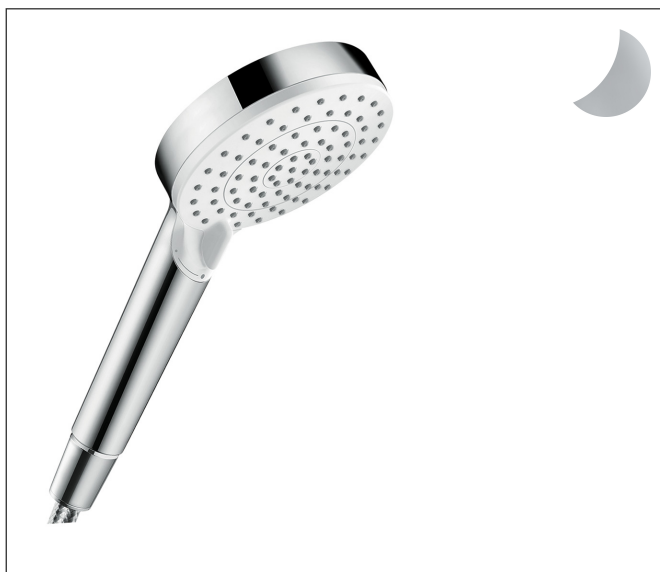

Varumärke	hansgrohe
Art. Namn	<b>Crometta</b> Handdusch Vario
Art. Nr.	26330400
Ytskikt	Vit/Krom
Pos	1

## Produktbild

## Funktioner

- duschhuvudsstorlek: 100 mm
- stråltyp: Rain, IntenseRain
- stråltypsombeställning med vridbar strålskiva
- yta strålskiva: strålskiva av plast är lätt att rengöra
- maximal flödesmängd vid 3 bar: 13,8 l/min
- med innanpåkliggande vattenslangar
- utsköljbar smutsfilter
- anslutningsgänga G 1/2
- lämpad för genomströmningsberedare
- ljudklass: I
- flödesklass: B