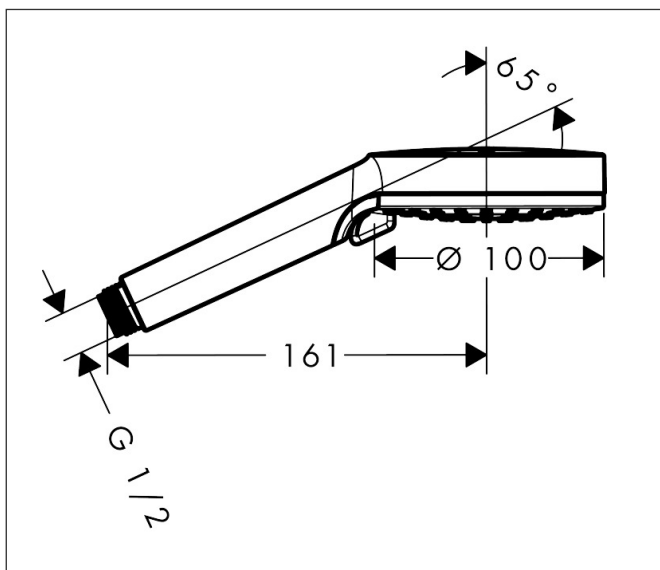

Ritning

Koder/standarder

- PIX 29827/IZ

Funktioner

- duschhuvudsstorlek: 100 mm
- stråltyp: Rain, IntenseRain
- stråltypsomställning med vridbar strålskiva
- yta strålskiva: strålskiva av plast är lätt att rengöra
- maximal flödesmängd vid 3 bar: 9 l/min
- med innanpåliggande vattenslangar
- utsköljbar smutsfilter
- anslutningsgänga G 1/2
- lämpad för genomströmningsberedare
- ljudklass: I
- flödesklass: Z

Teknologi

Stråltyper