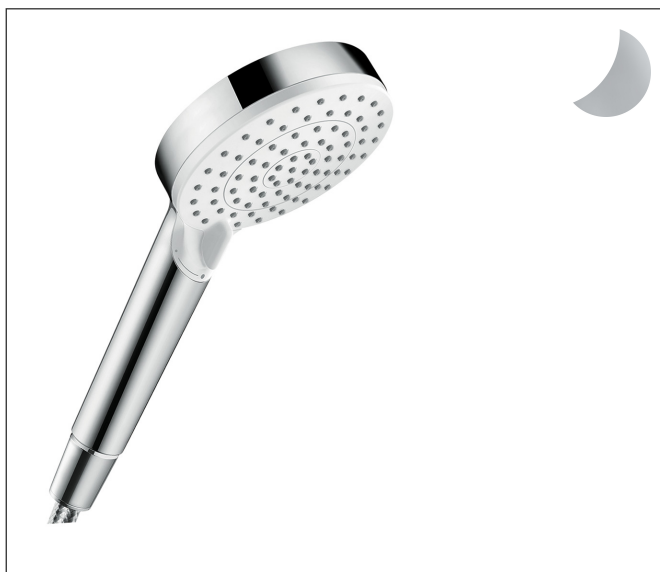

Varumärke	hansgrohe
Art. Namn	<b>Crometta</b> Handdusch Vario EcoSmart 9 l/min
Art. Nr.	26332400
Ytskikt	Vit/Krom
Pos	1

## Produktbild

## Funktioner

- duschhuvudsstorlek: 100 mm
- stråltyp: Rain, IntenseRain
- stråltypsomställning med vridbar strålskiva
- yta strålskiva: strålskiva av plast är lätt att rengöra
- maximal flödesmängd vid 3 bar: 9 l/min
- med innanpåliggande vattenslangar
- utsköljbar smutsfilter
- anslutningsgänga G 1/2
- lämpad för genomströmningsberedare
- ljudklass: I
- flödesklass: Z