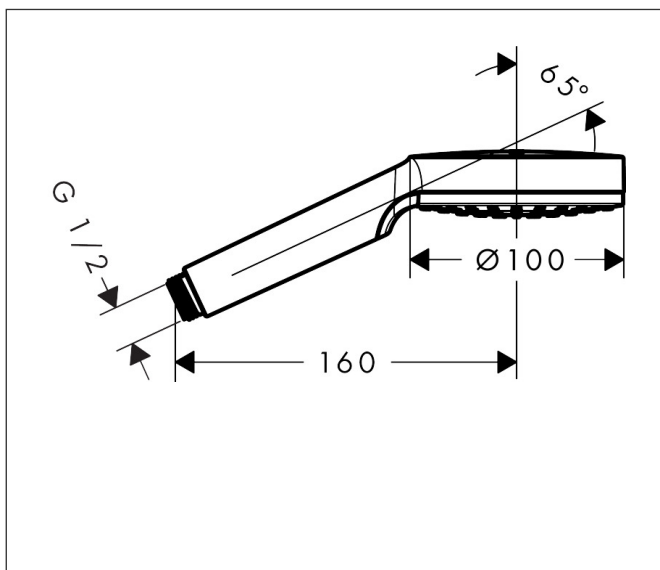

Varumärke	hansgrohe
Art. Namn	Crometta Handdusch 1jet EcoSmart 9 l/min
Art. Nr.	26333400
Ytskikt	Vit/Krom
Pos	1

Produktbild

Funktioner

- duschhuvudsstorlek: 100 mm
- stråltyp: Rain
- yta strålskiva: strålskiva av plast är lätt att rengöra
- maximal flödesmängd vid 3 bar: 9 l/min
- med innanpåkliggande vattenslangar
- utsköljbar smutsfilter
- anslutningsgänga G 1/2
- lämpad för genomströmningsberedare
- ljudklass: I
- flödesklass: Z

Ritning

Stråltyper

Koder/standarder

- PIX 29829/IZ