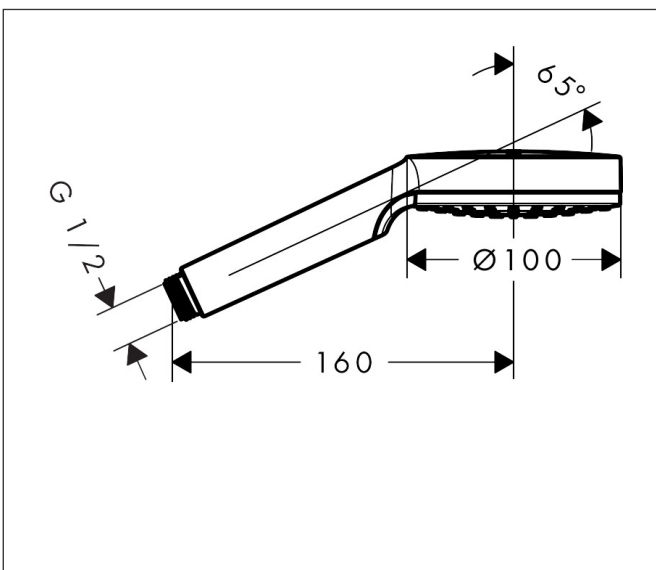

Varumärke	hansgrohe
Art. Namn	Crometta Handdusch 1jet Green 6 l/min
Art. Nr.	26334400
Ytskikt	Vit/Krom
Pos	1

Produktbild

Funktioner

- duschhuvudsstorlek: 100 mm
- stråltyp: Rain
- yta strålskiva: strålskiva av plast är lätt att rengöra
- maximal flödesmängd vid 3 bar: 5,7 l/min
- med innanpåkliggande vattenslangar
- utsköljbar smutsfilter
- anslutningsgänga G 1/2
- lämpad för genomströmningsberedare
- ljudklass: I
- flödesklass: O

Ritning

Teknologi

Stråltyper

Koder/standarder

- PIX 29830/IO