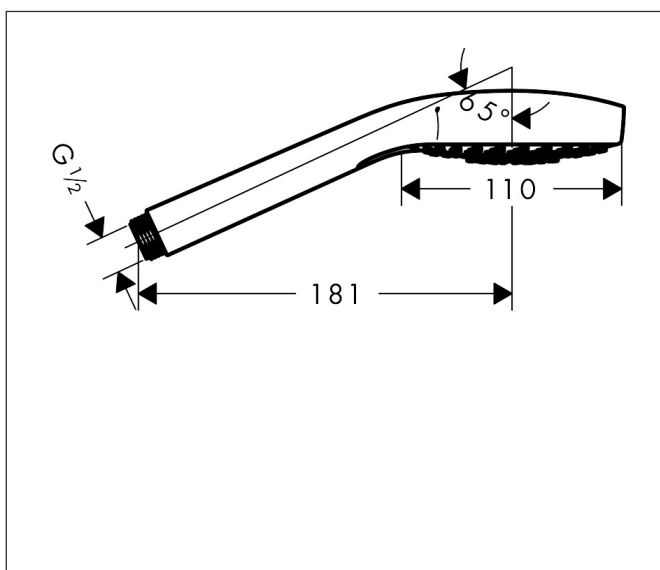

| | |
|-----------|-----------------------------------|
| Varumärke | hansgrohe |
| Art. Namn | MySelect S Handdusch Multi |
| Art. Nr. | 26636400 |
| Ytsikt | Vit/Krom |
| Pos | 1 |

Produktbild

Ritning

Funktioner

- duschhuvudsstorlek: 110 mm
- stråltyp: IntenseRain, massage, SoftRain
- bekväm stråltypsombeställning med Select-knapp
- yta strålskiva: strålskiva av plast är lätt att rengöra
- maximal flödesmängd vid 3 bar: 15 l/min
- med innanpåklistrade vattenslangar
- utsköljbar smutsfilter
- anslutningsgunga G 1/2
- lämpad för genomströmningsberedare