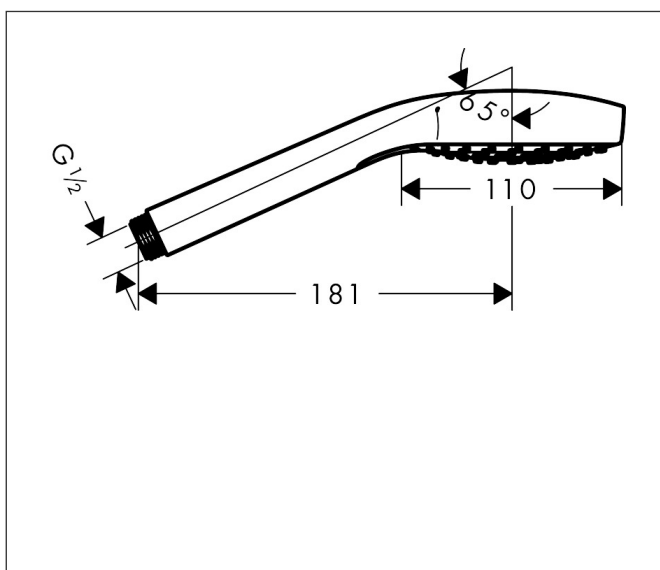

Varumärke	hansgrohe
Art. Namn	MySelect S Handdusch Vario
Art. Nr.	26637400
Ytskikt	Vit/Krom
Pos	1

Produktbild

Ritning

Funktioner

- duschhuvudsstorlek: 110 mm
- stråltyp: Rain, IntenseRain, TurboRain
- bekväm stråltypsombeställning med Select-knapp
- yta strålskiva: strålskiva av plast är lätt att rengöra
- maximal flödesmängd vid 3 bar: 16 l/min
- med innanpåkallande vattenslangar
- utsköljbar smutsfilter
- anslutningsgunga G 1/2
- lämpad för genomströmningsberedare