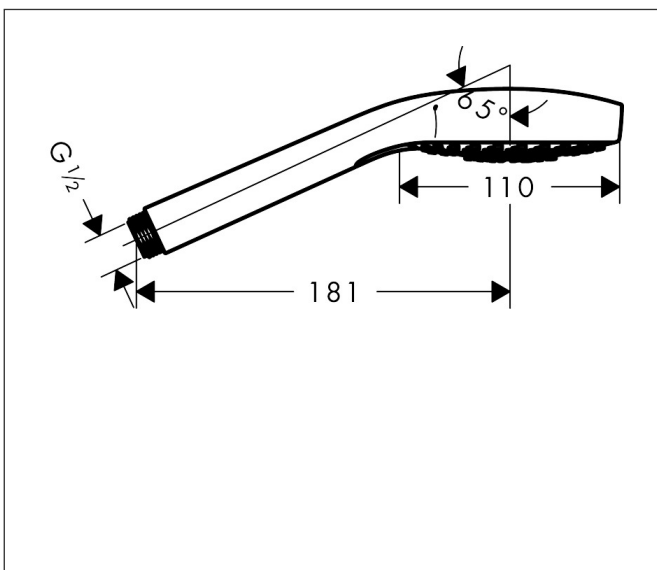

Varumärke	hansgrohe
Art. Namn	MySelect S Handdusch Vario EcoSmart 9 l/min
Art. Nr.	26643400
Ytskikt	Vit/Krom
Pos	1

Produktbild

Funktioner

- duschhuvudsstorlek: 110 mm
- stråltyp: Rain, IntenseRain, TurboRain
- bekväm stråltypsombeställning med Select-knapp
- yta strålskiva: strålskiva av plast är lätt att rengöra
- maximal flödesmängd vid 3 bar: 9 l/min
- med innanpåkliggande vattenslangar
- utsköljbar smutsfilter
- anslutningsgänga G 1/2
- lämpad för genomströmningsberedare

Ritning

Teknologi

Stråltyper