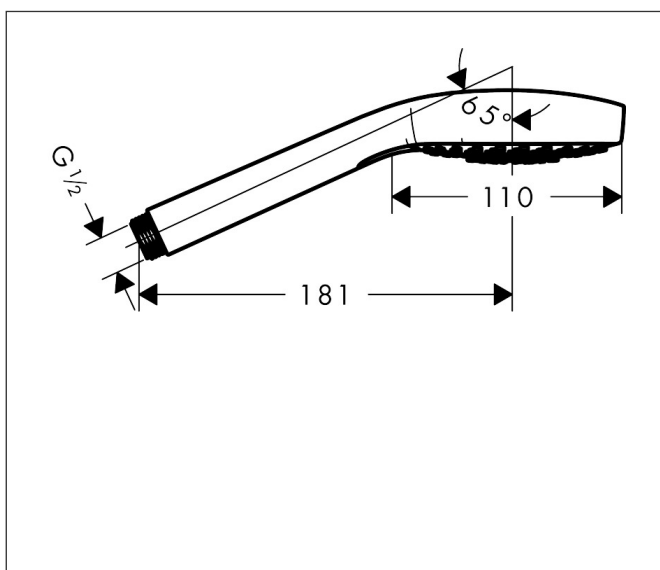

Varumärke	hansgrohe
Art. Namn	MySelect E Handdusch Multi
Art. Nr.	26670400
Ytsikt	Vit/Krom
Pos	1

Produktbild

Ritning

Funktioner

- duschhuvudsstorlek: 110 mm
- stråltyp: SoftRain, IntenseRain, massage
- bekväm stråltypsombeställning med Select-knapp
- yta strålskiva: strålskiva av plast är lätt att rengöra
- maximal flödesmängd vid 3 bar: 15 l/min
- med innanpåkliggande vattenslangar
- utsköljbar smutsfilter
- anslutningsgunga G 1/2
- lämpad för genomströmningsberedare