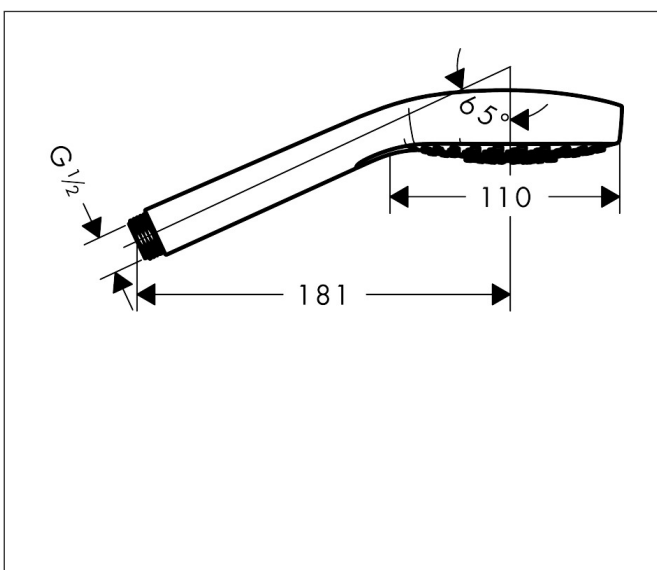

Varumärke	hansgrohe
Art. Namn	MySelect E Handdusch Vario
Art. Nr.	26671400
Ytsikt	Vit/Krom
Pos	1

Produktbild

Ritning

Funktioner

- duschhuvudsstorlek: 110 mm
- stråltyp: Rain, IntenseRain, TurboRain
- bekväm stråltypsomställning med Select-knapp
- yta strålskiva: strålskiva av plast är lätt att rengöra
- maximal flödesmängd vid 3 bar: 16 l/min
- med innanpåliggande vattenslangar
- utsköljbar smutsfilter
- anslutningsgänga G 1/2
- lämpad för genomströmningsberedare