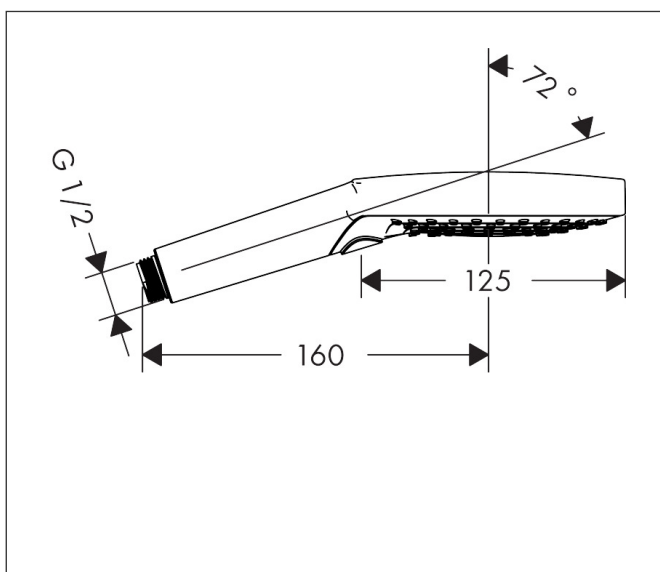

Varumärke	AXOR
Art. Namn	AXOR ShowerSolutions Handdusch 120 3jet
Art. Nr.	26050000
Yta	krom
Pos	1

Produktbild

Funktioner

- duschhuvud storlek: 125 mm
- stråltyp: Rain, RainAir, WhirlAir
- bekväm stråltypsombeställning via Select-knapp
- maximal flödesmängd vid 3 bar: 15 l/min
- med isolerat vattenflöde
- sköljbart smutsfilter
- anslutningsgänga G 1/2
- lämpad för genomströmningsberedare
- flödesklass: B

Ritning

Teknologi

Stråltyper

Koder/standarder

- PIX 28216/IB