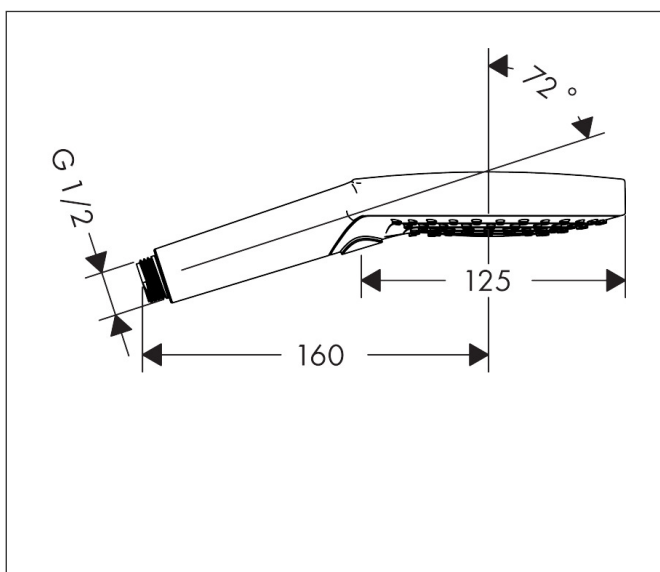

Ritning

Stråltyper

Koder/standarder

- PIX 29757/IZ