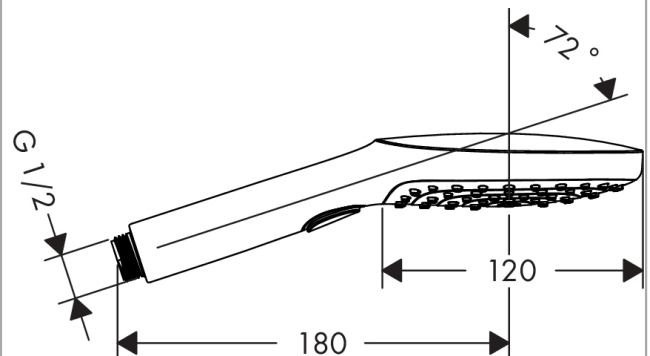

Raindance Select E Handdusch 120 3jet

Ytskikt: **borstad brons** Art.nr. : **26520140**

Produktdetaljer

Produktinformation

- duschhuvudsstorlek: 120 mm
- bekväm stråltypsombeställning med Select-knapp
- stråltyp: RainAir, Rain, Whirl
- flödesmängd vid 3 bar: 15 l/min
- med innanpåkliggande vattenslangar
- utsköljbar smutsfilter
- anslutningsgänga G ½
- lämpad för genomflödesvärmare
- ljudklass: I
- flödesklass: S
- SVGW 1308-6178
- DVGW NW-6517CO0505
- P-IX 28001/IB
- ACS 18 ACC NY 328, valide jusqu'au 05.10.2023
- Kiwa K6053_Showers
- Kiwa K6053_Showers

Tekniska lösningar

Designpriser

Certificates

kiwa

Produktbild

Måttskiss

Raindance Select E Handdusch 120 3jet

Ytskikt: borstad brons