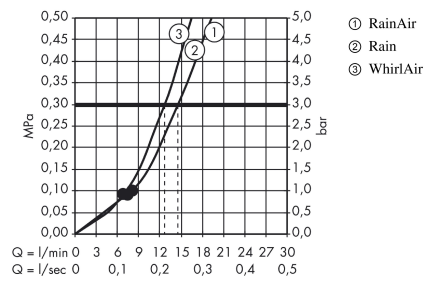

Raindance Select E Handdusch 120 3jet

Ytskikt: borstad brons

Art.nr. : 26520140

Genomflödesprogram

örbrukningsvärdena uppmättes under användning med de tillhörande armaturerna (termostat/
blandare/infälld ventil).