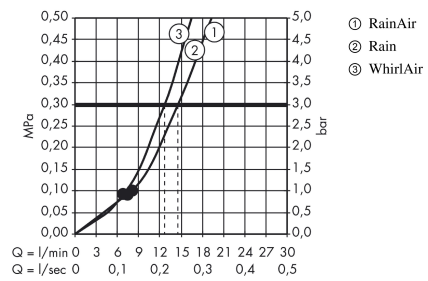

Raindance Select E Handdusch 120 3jet

Ytskikt: borstad svart krom Art.nr. : 26520340

Genomflödesprogram

örbrukningsvärdena uppmättes under användning med de tillhörande armaturena (termostat/
blandare/infälld ventil).