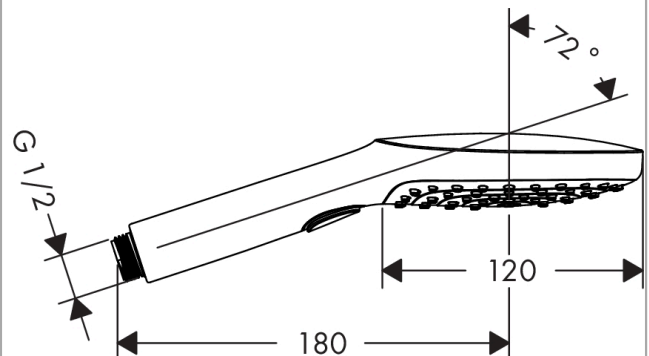

Raindance Select E Handdusch 120 3jet

Ytskikt: **borstad svart krom** Art.nr. : **26520340**

Produktdetaljer

Produktinformation

- duschhuvudsstorlek: 120 mm
- bekväm stråltypsomställning med Select-knapp
- stråltyp: RainAir, Rain, Whirl
- flödesmängd vid 3 bar: 15 l/min
- med innanpåkiggande vattenslangar
- utsköljbar smutsfilter
- anslutningsgänga G ½
- lämpad för genomflödesvärmare
- ljudklass: I
- flödesklass: S
- SVGW 1308-6178
- DVGW NW-6517CO0505
- P-IX 28001/IB
- ACS 18 ACC NY 328, valide jusqu'au 05.10.2023
- Kiwa K6053_Showers
- Kiwa K6053_Showers

Tekniska lösningar

Designpriser

Certificates

kiwa

Produktbild

Måttskiss

Raindance Select E Handdusch 120 3jet

Ytskikt: borstad svart krom Art.nr. : 26520340