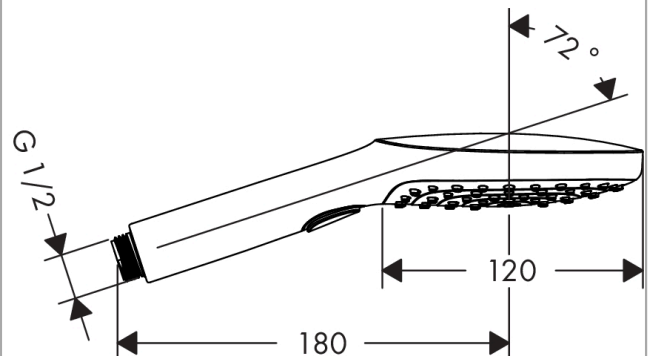

Raindance Select E
Handdusch 120 3jet
Ytskikt: **Matt Black** Art.nr. : **26520670**

Produktdetaljer

Produktinformation

- duschhuvudsstorlek: 120 mm
- bekväm stråltypsombeställning med Select-knapp
- stråltyp: RainAir, Rain, Whirl
- flödesmängd vid 3 bar: 15 l/min
- med innanpåkliggande vattenslangar
- utsköljbar smutsfilter
- anslutningsgänga G ½
- lämpad för genomflödesvärmare
- ljudklass: I
- flödesklass: S
- SVGW 1308-6178
- DVGW NW-6517CO0505
- P-IX 28001/IB
- ACS 18 ACC NY 328, valide jusqu'au 05.10.2023
- Kiwa K6053_Showers
- Kiwa K6053_Showers

Tekniska lösningar

Designpriser

Certificates

kiwa

Produktbild

Måttskiss