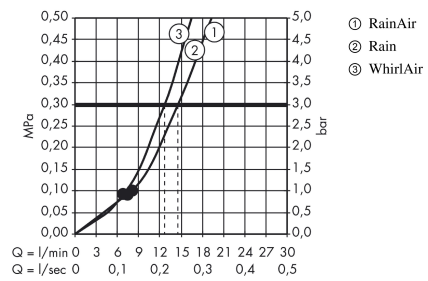

Raindance Select E Handdusch 120 3jet

Ytskikt: **Matt Black** Art.nr. : **26520670**

Genomflödesprogram

örbrukningsvärdena uppmättes under användning med de tillhörande armaturerna (termostat/
blandare/infälld ventil).