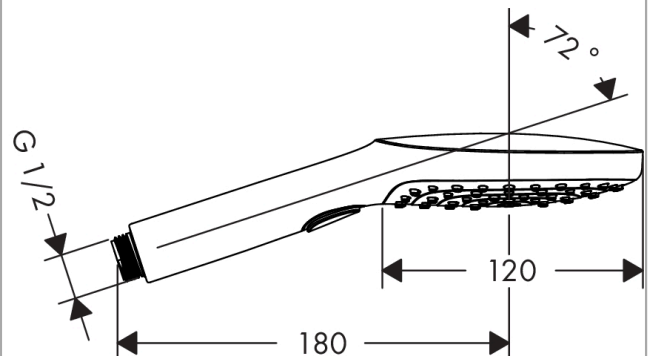

Raindance Select E
Handdusch 120 3jet
 Ytskikt: **Matt White** Art.nr. : **26520700**

Produktdetaljer

Produktinformation

- duschhuvudsstorlek: 120 mm
- bekväm stråltypsomställning med Select-knapp
- stråltyp: RainAir, Rain, Whirl
- flödesmängd vid 3 bar: 15 l/min
- med innanpåkiggande vattenslangar
- utsköljbar smutsfilter
- anslutningsgänga G ½
- lämpad för genomflödesvärmare
- ljudklass: I
- flödesklass: S
- SVGW 1308-6178
- DVGW NW-6517CO0505
- P-IX 28001/IB
- ACS 18 ACC NY 328, valide jusqu'au 05.10.2023
- Kiwa K6053_Showers
- Kiwa K6053_Showers

Tekniska lösningar

Designpriser

Certificates

kiwa

Produktbild

Måttskiss

Raindance Select E Handdusch 120 3jet

Ytskikt: **Matt White** Art.nr. : **26520700**