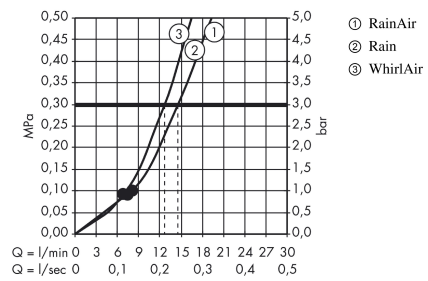

Raindance Select E Handdusch 120 3jet

Ytskikt: **Matt White** Art.nr. : **26520700**

Genomflödesprogram

öbrukningsvärdena uppmättes under användning med de tillhörande armaturerna (termostat/
blandare/infälld ventil).