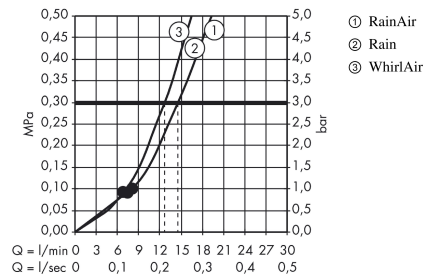

### Måttskiss

**Raindance Select E**  
**Handdusch 120 3jet**  
 Ytskikt: polerad guld

Art.nr. : 26520990

**Genomflödesprogram**

örbrukningsvärdena uppmättes under användning med de tillhörande armaturerna (termostat/  
 blandare/infälld ventil).