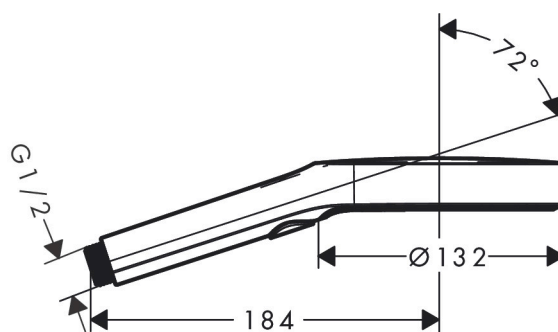

Designpriser

Ritning