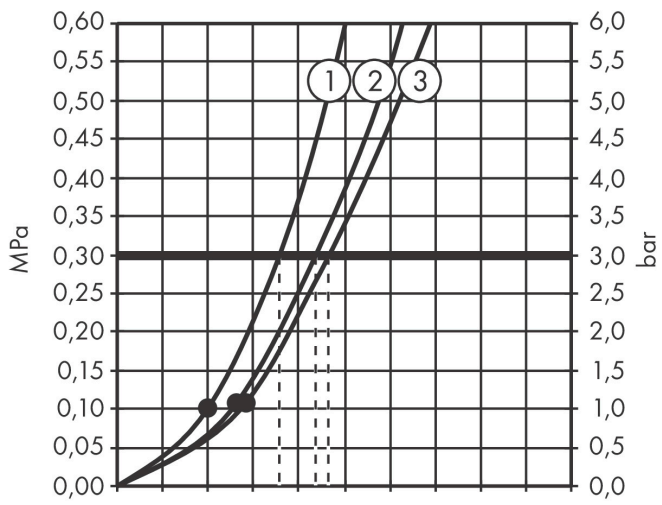

Flödesdiagramm

Q = l/min 0 3 6 9 12 15 18 21 24 27 30
Q = l/sec 0 0,1 0,2 0,3 0,4 0,5

1 MonolIntense PowderRainPowderRain