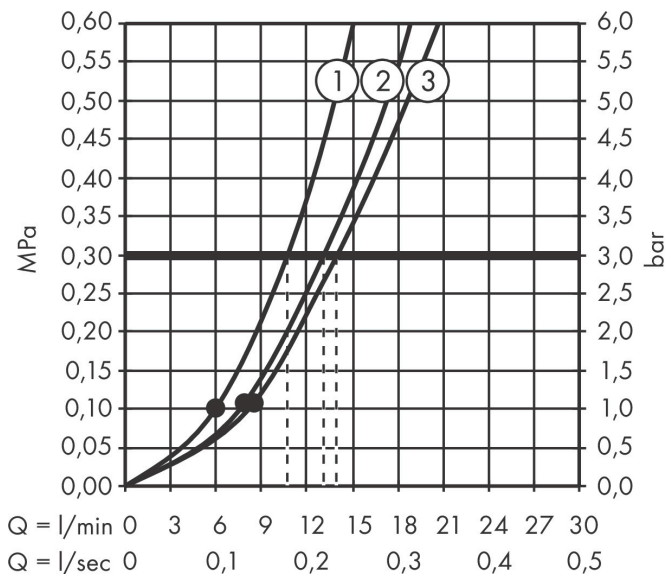

Flödesdiagramm

1 MonolIntense PowderRainPowderRain