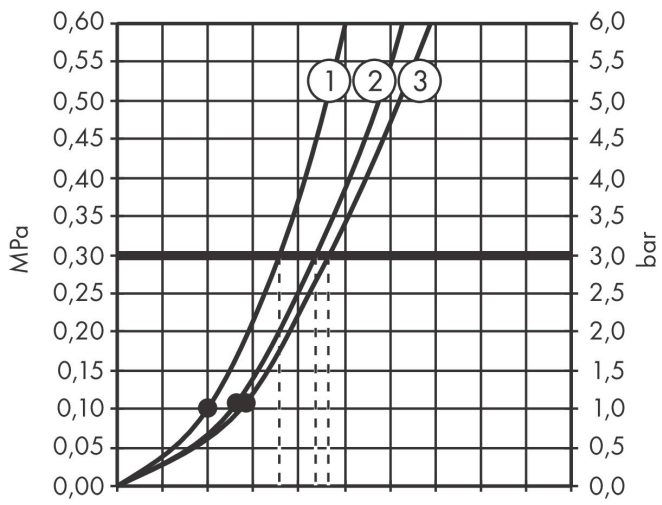

Varumärke	hansgrohe
Art. Namn	Rainfinity Handdusch 130 3jet
Art. Nr.	26864990
Ytskikt	polerad guld PVD
Pos	1

Produktbild

Funktioner

- duschhuvudsstorlek: 132 mm
- stråltyp: PowderRain, Intense PowderRain, MonoRain
- bekväm stråltypsomställning med Select-knapp
- maximal flödesmängd vid 3 bar: 14 l/min
- med innanpåkliggande vattenslangar
- utsköljbar smutsfilter
- anslutningsgänga G 1/2
- lämpad för genomflödesvärmare
- ljudklass: I
- flödesklass: B
- P-IX 29719/IB

Designpriser

Ritning

Teknologi

Flödesdiagramm

Q = l/min 0 3 6 9 12 15 18 21 24 27 30
 Q = l/sec 0 0,1 0,2 0,3 0,4 0,5

1 MonolIntense PowderRainPowderRain