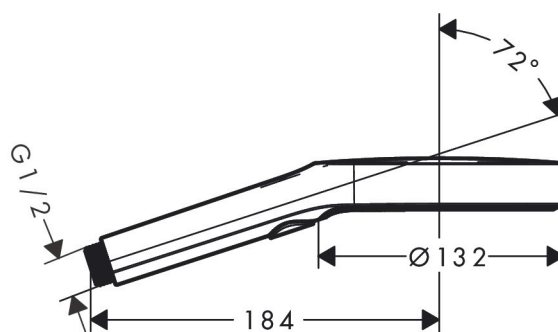

Varumärke	hansgrohe
Art. Namn	Rainfinity Handdusch 130 3jet
Art. Nr.	26864990
Ytskikt	polerad guld PVD
Pos	1

Produktbild

Funktioner

- duschhuvudsstorlek: 132 mm
- stråltyp: PowderRain, Intense PowderRain, MonoRain
- bekväm stråltypsomställning med Select-knapp
- maximal flödesmängd vid 3 bar: 14 l/min
- med innanpåkliggande vattenslangar
- utsköljbar smutsfilter
- anslutningsgänga G 1/2
- lämpad för genomflödesvärmare
- ljudklass: I
- flödesklass: B
- P-IX 29719/IB

Designpriser

Ritning

Teknologi

Flödesdiagramm

Q = l/min 0 3 6 9 12 15 18 21 24 27 30
 Q = l/sec 0 0,1 0,2 0,3 0,4 0,5

1 MonolIntense PowderRainPowderRain