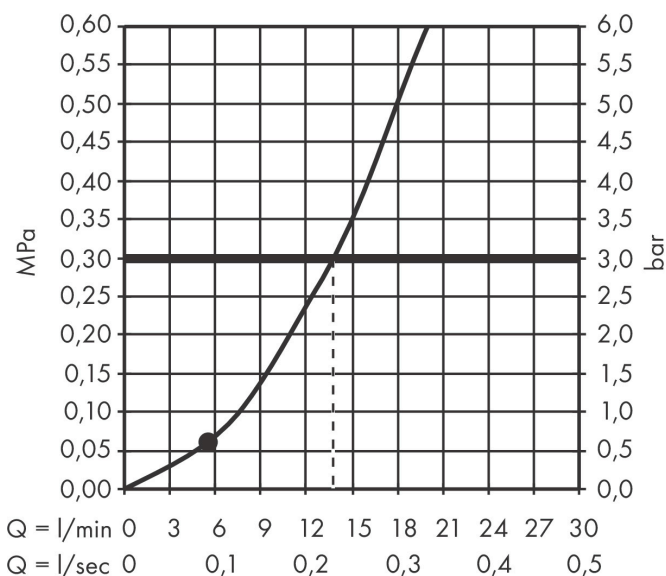

Varumärke	hansgrohe
Art. Namn	Rainfinity Pinnhanddusch 100 1jet
Art. Nr.	26866000
Ytskikt	krom
Pos	1

Produktbild

Ritning

Teknologi

Funktioner

- duschhuvudsstorlek: 100 x 38 mm
- stråltyp: PowderRain
- maximal flödesmängd vid 3 bar: 13,5 l/min
- med innanpåliggande vattenslangar
- utsköljbar smutsfilter
- anslutningsgänga G 1/2
- lämpad för genomflödesvärmare
- ljudklass: I
- flödesklass: A
- P-IX 29720/1A

Flödesdiagram

AXOR

hansgrohe

Reservdelista

Pos.	Beskrivning	Art.nr.
1	Sil	92672000
2	Tätning	98058000