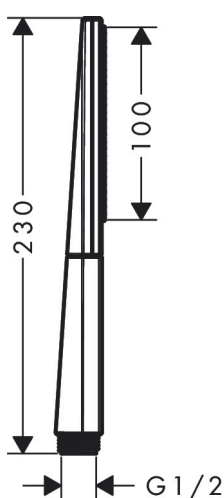

Varumärke	hansgrohe
Art. Namn	Rainfinity Pinnhanddusch 100 1jet
Art. Nr.	26866000
Ytskikt	krom
Pos	1

Produktbild

Ritning

Teknologi

Funktioner

- duschhuvudsstorlek: 100 x 38 mm
- stråltyp: PowderRain
- maximal flödesmängd vid 3 bar: 13,5 l/min
- med innanpåliggande vattenslangar
- utsköljbar smutsfilter
- anslutningsgänga G 1/2
- lämpad för genomflödesvärmare
- ljudklass: I
- flödesklass: A
- P-IX 29720/1A

Flödesdiagram

AXOR

hansgrohe

Reservdelista

Pos.	Beskrivning	Art.nr.
1	Sil	92672000
2	Tätning	98058000