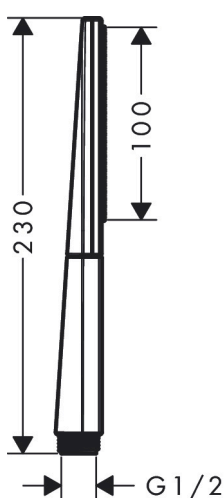

Varumärke	hansgrohe
Art. Namn	Rainfinity Pinnhanddusch 100 1jet
Art. Nr.	26866700
Ytskikt	Matt vit
Pos	1

Produktbild

Ritning

Teknologi

Funktioner

- duschhuvudsstorlek: 100 x 38 mm
- stråltyp: PowderRain
- maximal flödesmängd vid 3 bar: 13,5 l/min
- med innanpåliggande vattenslangar
- utsköljbar smutsfilter
- anslutningsgänga G 1/2
- lämpad för genomflödesvärmare
- ljudklass: I
- flödesklass: A
- P-IX 29720/1A

Flödesdiagram

AXOR

hansgrohe

Reservdelista

Pos.	Beskrivning	Art.nr.
1	Sil	92672000
2	Tätning	98058000