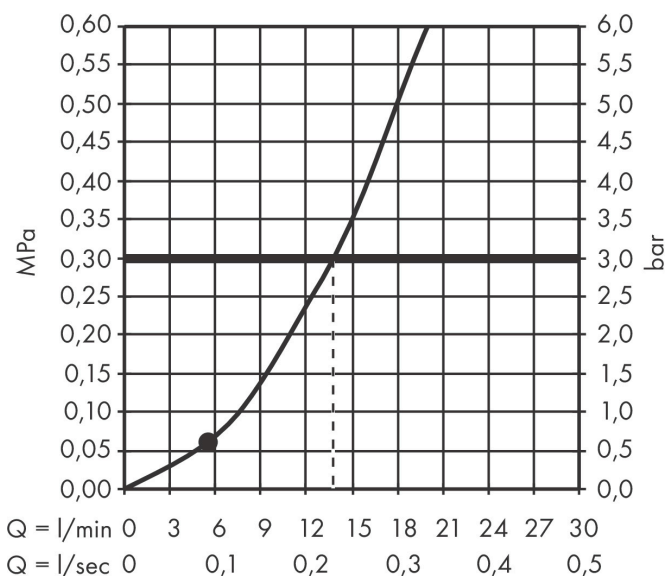

Varumärke	hansgrohe
Art. Namn	Rainfinity Pinnhanddusch 100 1jet
Art. Nr.	26866700
Ytskikt	Matt vit
Pos	1

Produktbild

Ritning

Teknologi

Funktioner

- duschhuvudsstorlek: 100 x 38 mm
- stråltyp: PowderRain
- maximal flödesmängd vid 3 bar: 13,5 l/min
- med innanpåliggande vattenslangar
- utsköljbar smutsfilter
- anslutningsgänga G 1/2
- lämpad för genomflödesvärmare
- ljudklass: I
- flödesklass: A
- P-IX 29720/1A

Flödesdiagram

AXOR

hansgrohe

Reservdelista

Pos.	Beskrivning	Art.nr.
1	Sil	92672000
2	Tätning	98058000