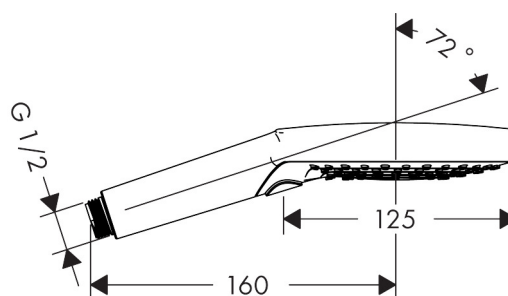

Varumärke	hansgrohe
Art. Namn	Raindance Select S Handdusch 120 3jet
Art. Nr.	26530140
Ytskikt	borstad brons PVD
Pos	1

Produktbild

Designpriser

Ritning

Teknologi

Funktioner

- duschhuvudsstorlek: 125 mm
- stråltyp: Rain, RainAir, Whirl
- bekväm stråltypsombeställning med Select-knapp
- maximal flödesmängd vid 3 bar: 15 l/min
- med innanpåklistade vattenslangar
- utsköljbar smutsfilter
- anslutningsgänga G 1/2
- lämpad för genomflödesvärmare
- ljudklass: I
- flödesklass: B
- P-IX 28216/IB

Reservdelista

Pos.	Beskrivning	Art.nr.
1	Filterinsats	97708000
1	null	93089000