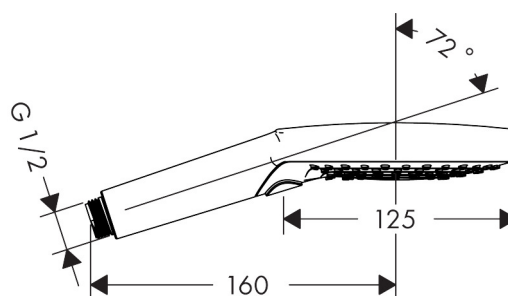

Varumärke	hansgrohe
Art. Namn	Raindance Select S Handdusch 120 3jet
Art. Nr.	26530340
Ytskikt	borstad svart krom PVD
Pos	1

Produktbild

Designpriser

Ritning

Teknologi

Funktioner

- duschhuvudsstorlek: 125 mm
- stråltyp: Rain, RainAir, Whirl
- bekväm stråltypsombeställning med Select-knapp
- maximal flödesmängd vid 3 bar: 15 l/min
- med innanpåklistade vattenslangar
- utsköljbar smutsfilter
- anslutningsgänga G 1/2
- lämpad för genomflödesvärmare
- ljudklass: I
- flödesklass: B
- P-IX 28216/IB

Reservdelista

Pos.	Beskrivning	Art.nr.
1	Filterinsats	97708000
2	null	93089000