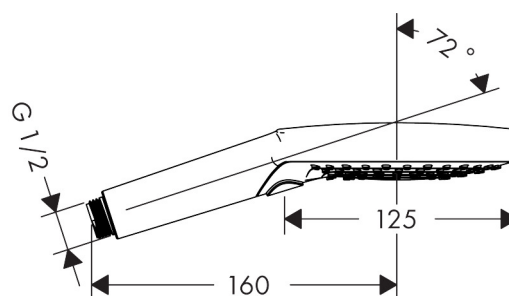

Designpriser

Ritning