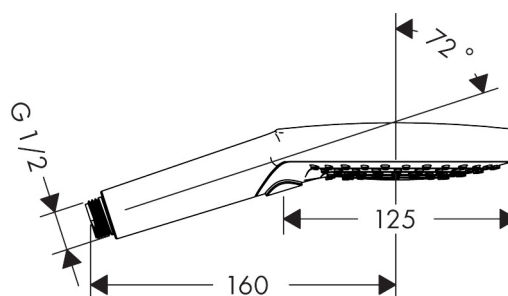

Designpriser

Ritning