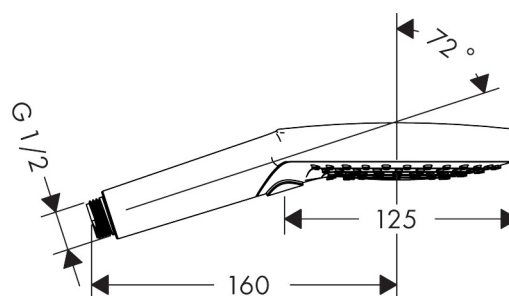

Varumärke	hansgrohe
Art. Namn	Raindance Select S Handdusch 120 3jet
Art. Nr.	26530990
Ytskikt	polerad guld PVD
Pos	1

Produktbild

Designpriser

Ritning

Teknologi

Funktioner

- duschhuvudsstorlek: 125 mm
- stråltyp: Rain, RainAir, Whirl
- bekväm stråltypsombeställning med Select-knapp
- maximal flödesmängd vid 3 bar: 15 l/min
- med innanpåklistade vattenslangar
- utsköljbar smutsfilter
- anslutningsgänga G 1/2
- lämpad för genomflödesvärmare
- ljudklass: I
- flödesklass: B
- P-IX 28216/IB