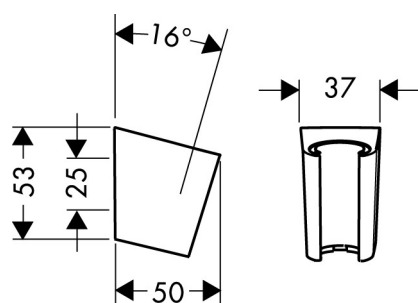

Varumärke	hansgrohe
Art. Namn	Duschhållare Porter S
Art. Nr.	28331140
Ytskikt	borstad brons PVD
Pos	1

## Funktioner

- fast hållarposition
- för slangar med konisk mutter
- plast