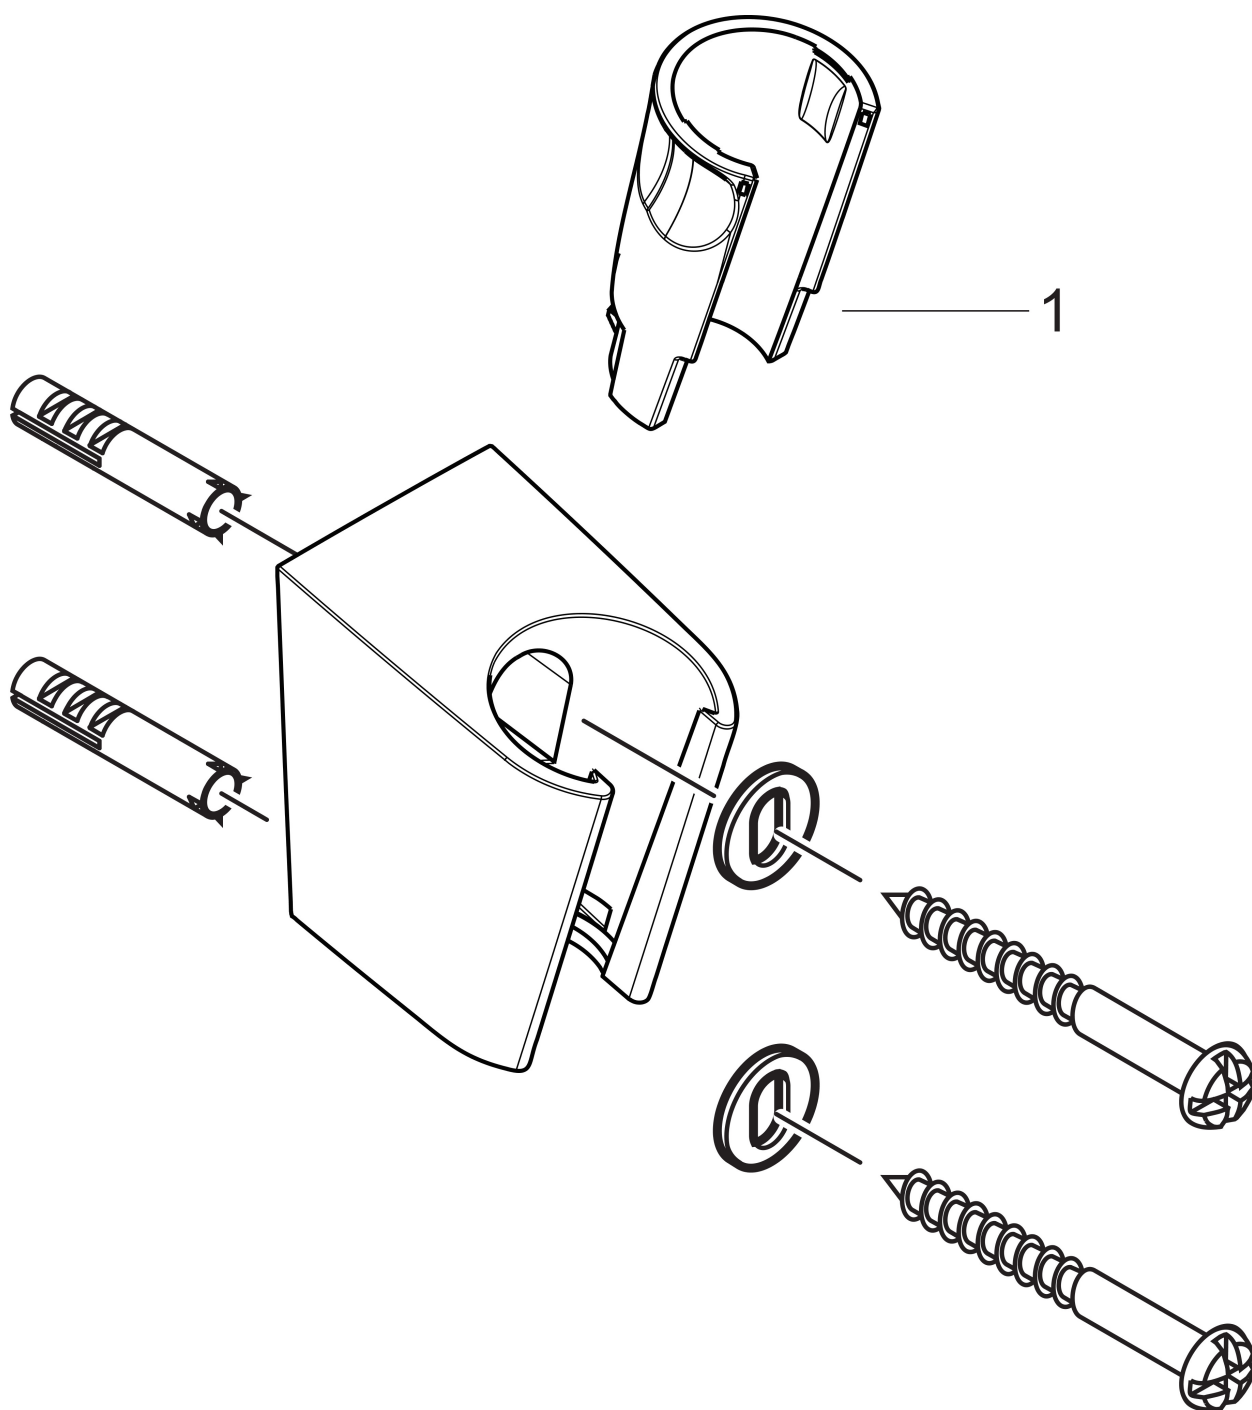

Varumärke	hansgrohe
Art. Namn	Duschhållare Porter S
Art. Nr.	28331340
Ytskikt	borstad svart krom PVD
Pos	1

Produktbild

Ritning

Funktioner

- fast hållarposition
- för slangar med konisk mutter
- plast

AXOR

hansgrohe

Reservdelista

Pos.	Beskrivning	Art.nr.
1	null	98918000