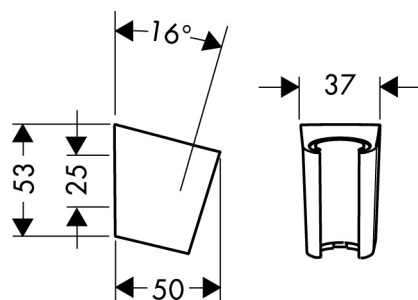

Varumärke	hansgrohe
Art. Namn	Duschhållare Porter S
Art. Nr.	28331340
Ytskikt	borstad svart krom PVD
Pos	1

Produktbild

Ritning

Funktioner

- fast hållarposition
- för slangar med konisk mutter
- plast

AXOR

hansgrohe

Reservdelista

Pos.	Beskrivning	Art.nr.
1	null	98918000