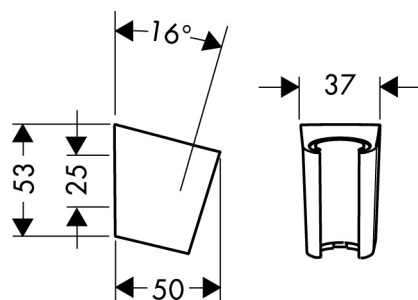

Varumärke	hansgrohe
Art. Namn	Duschhållare Porter S
Art. Nr.	28331670
Ytskikt	Matt svart
Pos	1

Produktbild

Ritning

Funktioner

- fast hållarposition
- för slangar med konisk mutter
- plast