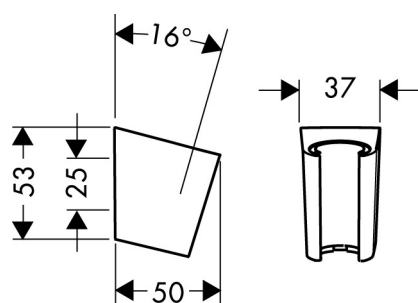

Varumärke	hansgrohe
Art. Namn	Duschhållare Porter S
Art. Nr.	28331700
Ytskikt	Matt vit
Pos	1

Produktbild

Ritning

Funktioner

- fast hållarposition
- för slangar med konisk mutter
- plast