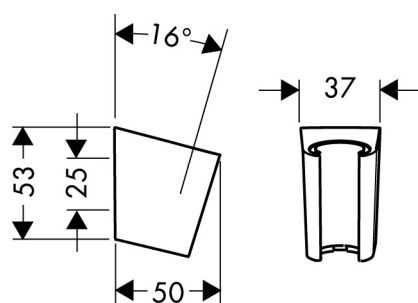

Varumärke	hansgrohe
Art. Namn	Duschhållare Porter S
Art. Nr.	28331990
Ytskikt	polerad guld PVD
Pos	1

Produktbild

Ritning

Funktioner

- fast hållarposition
- för slangar med konisk mutter
- plast

AXOR

hansgrohe

Reservdelista

Pos.	Beskrivning	Art.nr.
1	null	98918000