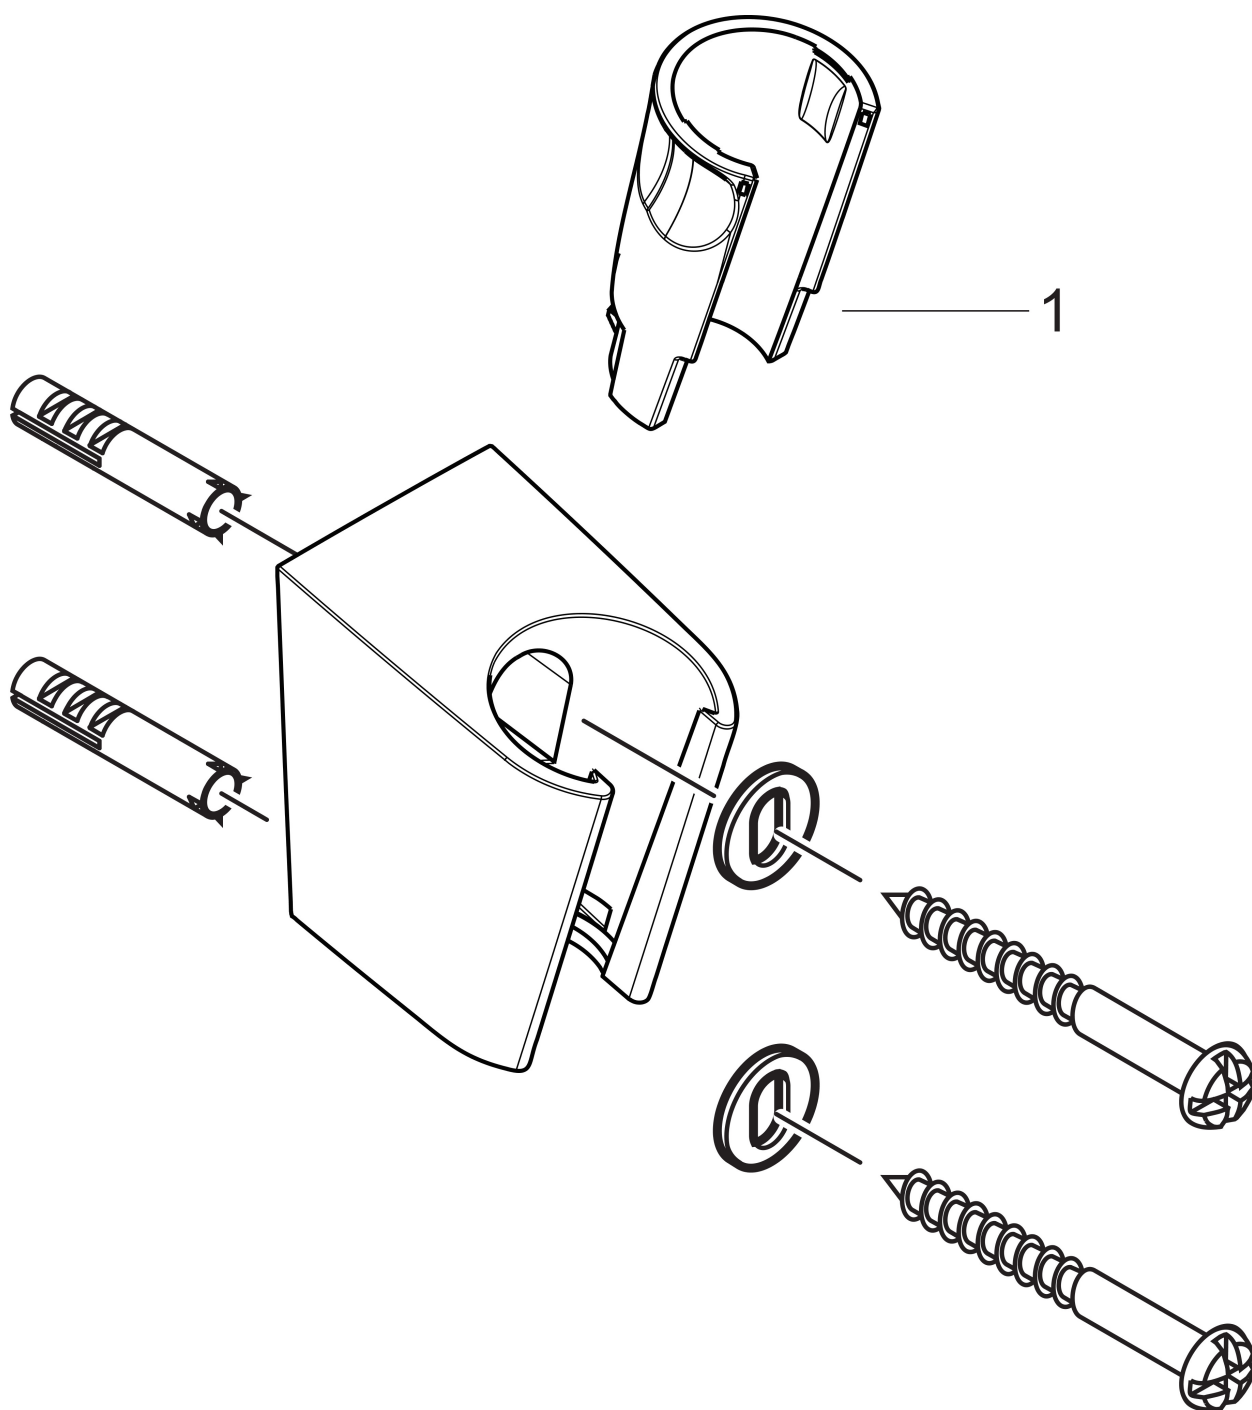

Varumärke	hansgrohe
Art. Namn	Duschhållare Porter S
Art. Nr.	28331990
Ytskikt	polerad guld PVD
Pos	1

Produktbild

Ritning

Funktioner

- fast hållarposition
- för slangar med konisk mutter
- plast

AXOR

hansgrohe

Reservdelista

Pos.	Beskrivning	Art.nr.
1	null	98918000