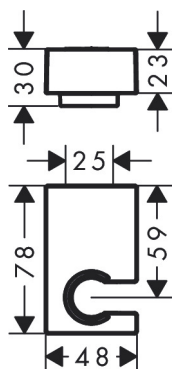

Varumärke	hansgrohe
Art. Namn	Duschhållare Porter E
Art. Nr.	28387000
Ytskikt	krom
Pos	1

Produktbild

Funktioner

- fast hållarposition
- för slangar med konisk mutter
- metall

Designpriser

Ritning

Reservdelslista

Pos.	Beskrivning	Art.nr.
1	Fästdelar	40915000