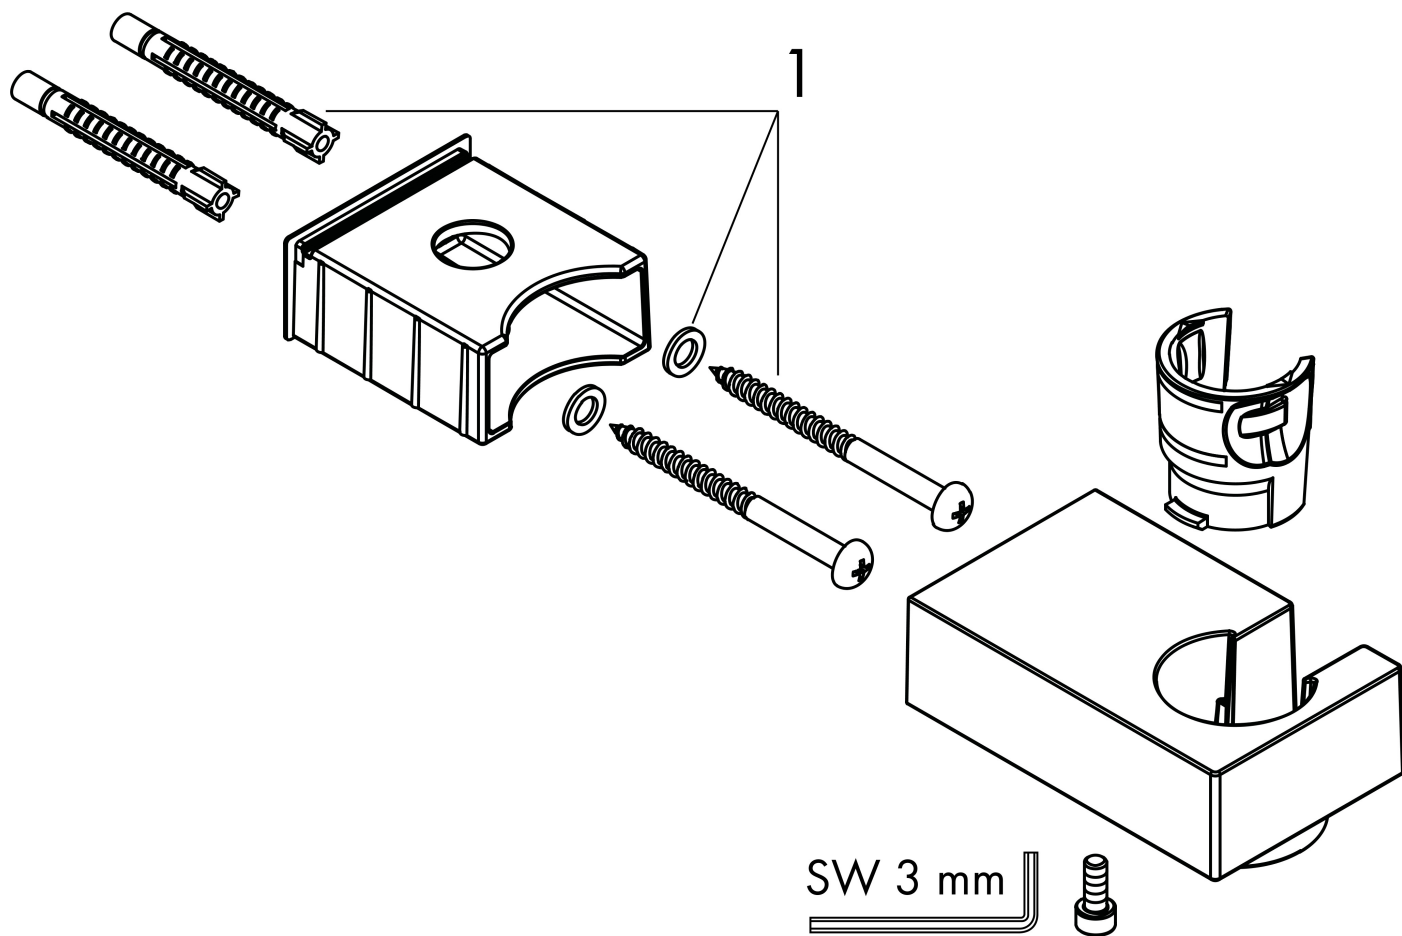

Varumärke	hansgrohe
Art. Namn	Duschhållare Porter E
Art. Nr.	28387000
Ytskikt	krom
Pos	1

Produktbild

Funktioner

- fast hållarposition
- för slangar med konisk mutter
- metall

Designpriser

Ritning

Reservdelslista

Pos.	Beskrivning	Art.nr.
1	Fästdelar	40915000