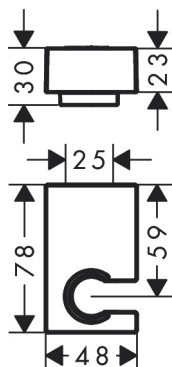

Varumärke	hansgrohe
Art. Namn	Duschhållare Porter E
Art. Nr.	28387140
Ytskikt	borstad brons PVD
Pos	1

Produktbild

Funktioner

- fast hållarposition
- för slangar med konisk mutter
- metall

Designpriser

Ritning

Reservdelslista

Pos.	Beskrivning	Art.nr.
1	Fästdelar	40915000