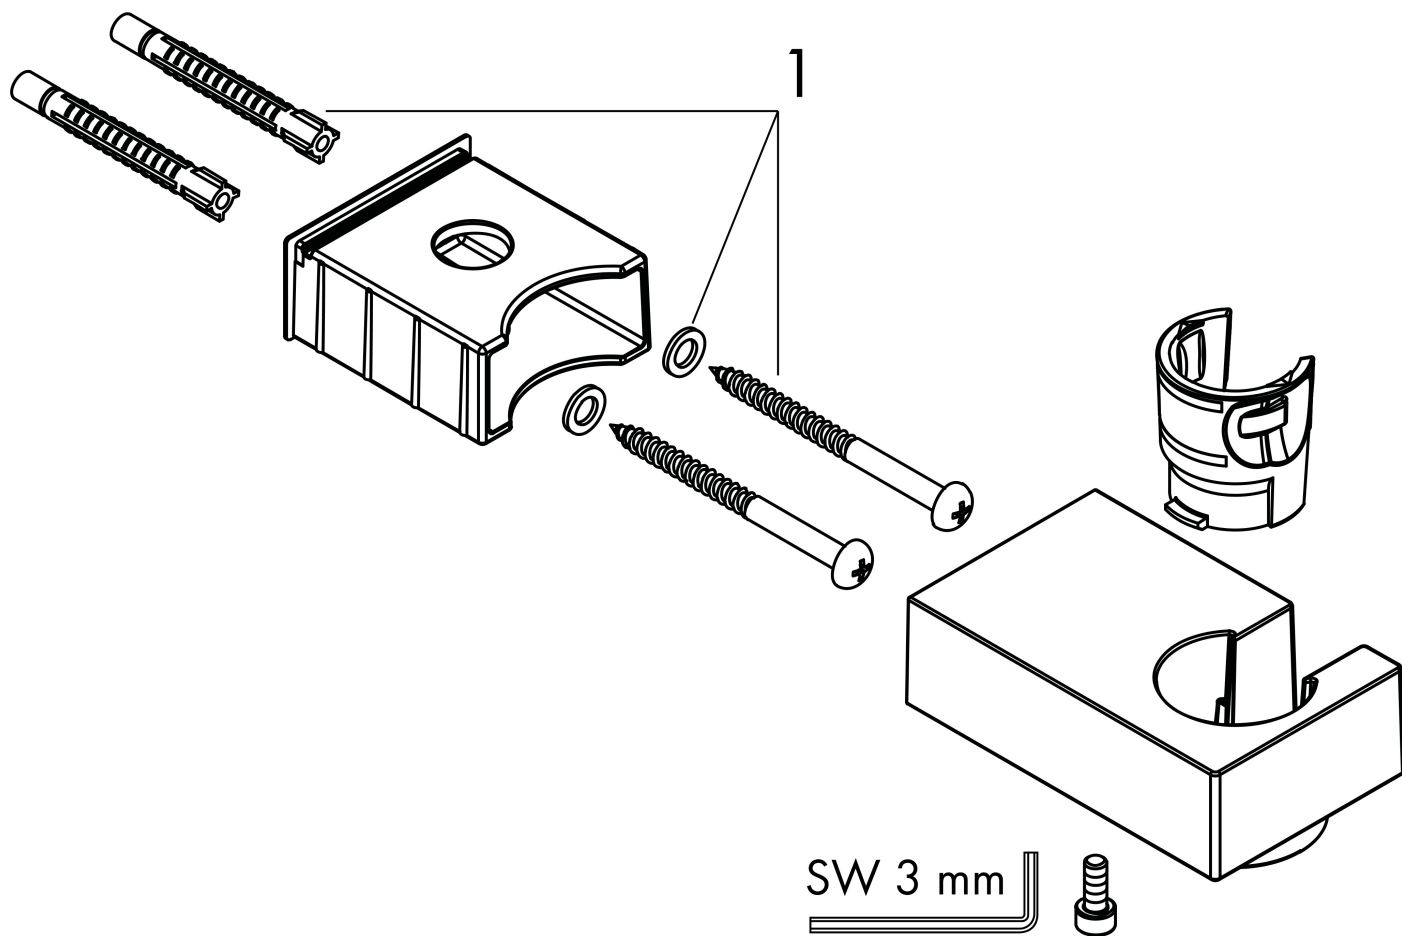

Varumärke	hansgrohe
Art. Namn	Duschhållare Porter E
Art. Nr.	28387140
Ytskikt	borstad brons PVD
Pos	1

Produktbild

Funktioner

- fast hållarposition
- för slangar med konisk mutter
- metall

Designpriser

Ritning

Reservdelslista

Pos.	Beskrivning	Art.nr.
1	Fästdelar	40915000